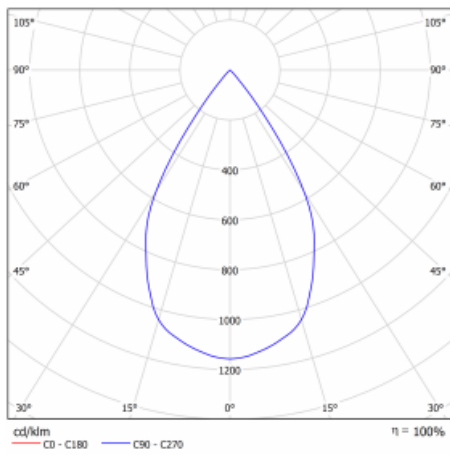

Typ der Montage	Einbauleuchten
Typ der Ausstrahlung	Direkte
Form der Leuchte	Eckige
Farbe der Leuchte	Silber
Material	Stahlblech
Lebensdauer	L80/B10 50 000 Stunden
Garantie	5 years
Beschreibung der Leuchte	Einbauleuchte
Abmessungen	185 mm × 185 mm × 100 mm
Gewicht	0.8 kg
Lichtquelle	LED MODUL
Art der Optik	Reflektor
Lichtstrom*	2640 lm
Farbtemperatur	3000 K Warm weiss
Leuchtwirkungsgrad	108 lm/W
MacAdam Lichtquelle	3
Farbwiedergabeindex	80
Abstrahlwinkel	62°

Technische Zeichnung

Leistungsaufnahme* 24.5 W

Anschluss der Leuchte ON/OFF

Elektrische Spannung 220-240V

Frequenz 50/60Hz

CE IP 20

*±10 %

Kurve