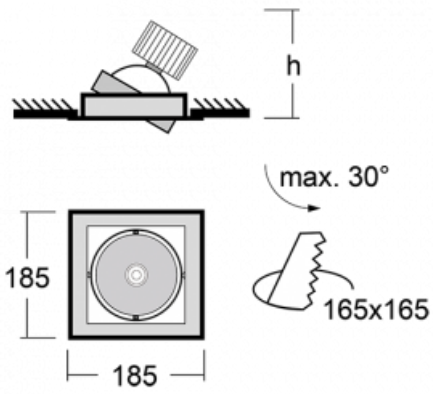

Leuchte

Gatu

21-001W-10GHV/830, S +
00-00152E

Wenn man einfaches Design zu Grunde nimmt und Funktionalität hinzufügt, entstehen die Leuchten der Gatu-Familie. Sie können die Einbauleuchte mit schwenkbarem Scheinwerfer je nach Bedarf auf das gewünschte Objekt richten. Neben leuchtstarken LEDs mit einer Farbwiedergabe von Ra>80 oder Ra>90 umfasst die Beleuchtung auch eine breite Palette von Leuchtmitteln. Die Technologie RealWhite betont Weiß, StrongColour akzentuiert die gewählte Farbe und Realcolour mit einer extrem hohen Farbwiedergabe von Ra>97 hebt die tatsächliche Farbe des Objekts hervor. Dadurch wirkt das beleuchtete Objekt noch ansprechender, weshalb sich die Gatu-Beleuchtung für Geschäftsräume, Kulturräume, Autohäuser und Schaufenster eignet.

Typ der Montage	Einbauleuchten
Typ der Ausstrahlung	Direkte
Form der Leuchte	Eckige
Farbe der Leuchte	Silber
Material	Stahlblech
Lebensdauer	L80/B10 50 000 Stunden
Garantie	5 years
Beschreibung der Leuchte	Einbauleuchte
Abmessungen	185 mm × 185 mm × 100 mm
Gewicht	0.8 kg
Lichtquelle	LED MODUL
Art der Optik	Reflektor
Lichtstrom*	2090 lm
Farbtemperatur	3000 K Warm weiss
Leuchtwirkungsgrad	116 lm/W
MacAdam Lichtquelle	3
Farbwiedergabeindex	80
Abstrahlwinkel	62°

Technische Zeichnung

Leistungsaufnahme* 18 W

Anschluss der Leuchte ON/OFF

Elektrische Spannung 220-240V

Frequenz 50/60Hz

CE IP 20

*±10 %

Kurve