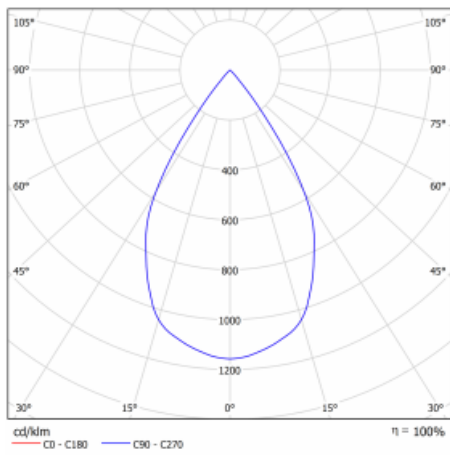

Typ der Montage	Einbauleuchten
Typ der Ausstrahlung	Direkte
Form der Leuchte	Eckige
Farbe der Leuchte	Silber
Material	Stahlblech
Lebensdauer	L80/B10 50 000 Stunden
Garantie	5 years
Beschreibung der Leuchte	Einbauleuchte
Abmessungen	185 mm × 185 mm × 100 mm
Gewicht	0.8 kg
Lichtquelle	LED MODUL
Art der Optik	Reflektor
Lichtstrom*	2090 lm
Farbtemperatur	3000 K Warm weiss
Leuchtwirkungsgrad	116 lm/W
MacAdam Lichtquelle	3
Farbwiedergabeindex	80
Abstrahlwinkel	62°

Technische Zeichnung

Leistungsaufnahme* 18 W

Anschluss der Leuchte ON/OFF

Elektrische Spannung 220-240V

Frequenz 50/60Hz

CE IP 20

*±10 %

Kurve