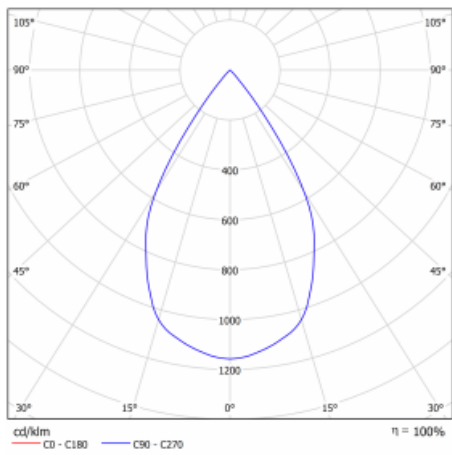

Leuchte

Gatu

21-001W-10GHV/830, S +
00-00151E

Wenn man einfaches Design zu Grunde nimmt und Funktionalität hinzufügt, entstehen die Leuchten der Gatu-Familie. Sie können die Einbauleuchte mit schwenkbarem Scheinwerfer je nach Bedarf auf das gewünschte Objekt richten. Neben leuchtstarken LEDs mit einer Farbwiedergabe von $Ra > 80$ oder $Ra > 90$ umfasst die Beleuchtung auch eine breite Palette von Leuchtmitteln. Die Technologie RealWhite betont Weiß, StrongColour akzentuiert die gewählte Farbe und Realcolour mit einer extrem hohen Farbwiedergabe von $Ra > 97$ hebt die tatsächliche Farbe des Objekts hervor. Dadurch wirkt das beleuchtete Objekt noch ansprechender, weshalb sich die Gatu-Beleuchtung für Geschäftsräume, Kulturhäuser und Schaufenster eignet.

Typ der Montage	Einbauleuchten
Typ der Ausstrahlung	Direkte
Form der Leuchte	Eckige
Farbe der Leuchte	Silber
Material	Stahlblech
Lebensdauer	L80/B10 50 000 Stunden
Garantie	60 Monate
Beschreibung der Leuchte	Einbauleuchte
Abmessungen	185 mm × 185 mm × 100 mm
Gewicht	0.8 kg
Lichtquelle	LED MODUL
Art der Optik	Reflektor
Lichtstrom	1230 lm ± 10 %
Farbtemperatur	3000 K Warm weiss
Leuchtwirkungsgrad	128 lm/W
MacAdam Lichtquelle	3
Farbwiedergabeindex	80
Abstrahlwinkel	62°
Leistungsaufnahme	9.6 W ± 10 %
Anschluss der Leuchte	EVG nicht dimmbar
Elektrische Spannung	220-240V
Frequenz	50/60Hz

 **CE** IP 20

Technische Zeichnung

Kurve

Zum Herunterladen

Montageanleitung

Fotografie