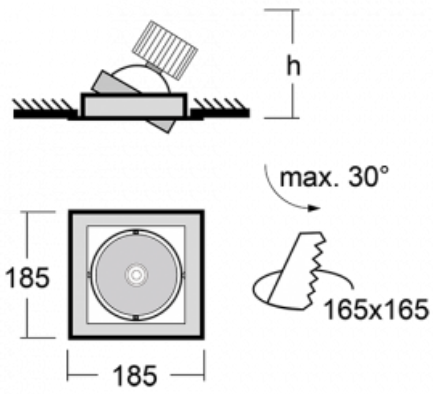

Leuchte

Gatu

21-001W-10GHV/830, S +
00-00151E

Wenn man einfaches Design zu Grunde nimmt und Funktionalität hinzufügt, entstehen die Leuchten der Gatu-Familie. Sie können die Einbauleuchte mit schwenkbarem Scheinwerfer je nach Bedarf auf das gewünschte Objekt richten. Neben leuchtstarken LEDs mit einer Farbwiedergabe von Ra>80 oder Ra>90 umfasst die Beleuchtung auch eine breite Palette von Leuchtmitteln. Die Technologie RealWhite betont Weiß, StrongColour akzentuiert die gewählte Farbe und Realcolour mit einer extrem hohen Farbwiedergabe von Ra>97 hebt die tatsächliche Farbe des Objekts hervor. Dadurch wirkt das beleuchtete Objekt noch ansprechender, weshalb sich die Gatu-Beleuchtung für Geschäftsräume, Kulturräume, Autohäuser und Schaufenster eignet.

Typ der Montage	Einbauleuchten
Typ der Ausstrahlung	Direkte
Form der Leuchte	Eckige
Farbe der Leuchte	Silber
Material	Stahlblech
Lebensdauer	L80/B10 50 000 Stunden
Garantie	5 years
Beschreibung der Leuchte	Einbauleuchte
Abmessungen	185 mm × 185 mm × 100 mm
Gewicht	0.8 kg
Lichtquelle	LED MODUL
Art der Optik	Reflektor
Lichtstrom*	1230 lm
Farbtemperatur	3000 K Warm weiss
Leuchtwirkungsgrad	128 lm/W
MacAdam Lichtquelle	3
Farbwiedergabeindex	80
Abstrahlwinkel	62°

Technische Zeichnung

Leistungsaufnahme* 9.6 W

Anschluss der Leuchte ON/OFF

Elektrische Spannung 220-240V

Frequenz 50/60Hz

CE IP 20

*±10 %

Kurve