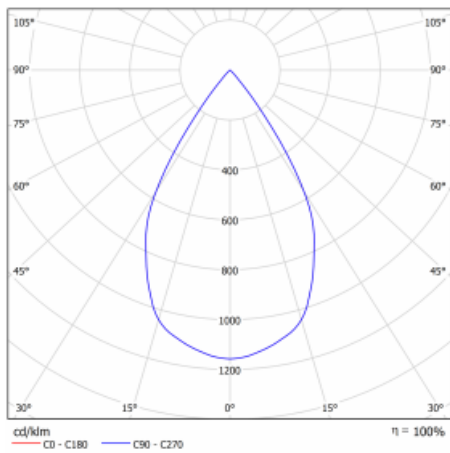

Typ der Montage	Einbauleuchten
Typ der Ausstrahlung	Direkte
Form der Leuchte	Eckige
Farbe der Leuchte	Silber
Material	Stahlblech
Lebensdauer	L80/B10 50 000 Stunden
Garantie	5 years
Beschreibung der Leuchte	Einbauleuchte
Abmessungen	185 mm × 185 mm × 100 mm
Gewicht	0.8 kg
Lichtquelle	LED MODUL
Art der Optik	Reflektor
Lichtstrom*	1230 lm
Farbtemperatur	3000 K Warm weiss
Leuchtwirkungsgrad	128 lm/W
MacAdam Lichtquelle	3
Farbwiedergabeindex	80
Abstrahlwinkel	62°

Technische Zeichnung

Leistungsaufnahme* 9.6 W

Anschluss der Leuchte ON/OFF

Elektrische Spannung 220-240V

Frequenz 50/60Hz

CE IP 20

*±10 %

Kurve