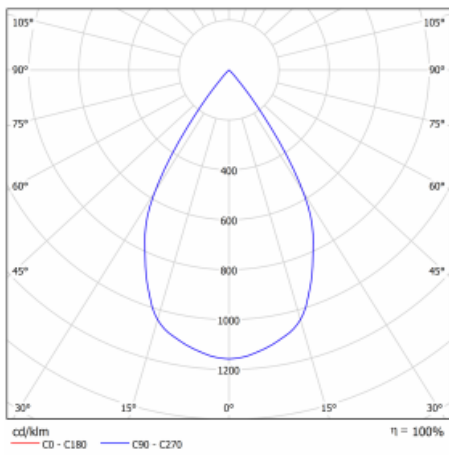

Typ der Montage	Einbauleuchten
Typ der Ausstrahlung	Direkte
Form der Leuchte	Eckige
Farbe der Leuchte	Schwarz
Material	Stahlblech
Lebensdauer	L80/B10 50 000 Stunden
Garantie	5 years
Beschreibung der Leuchte	Einbauleuchte
Abmessungen	185 mm × 185 mm × 100 mm
Gewicht	0.8 kg
Lichtquelle	LED MODUL
Art der Optik	Reflektor
Lichtstrom*	2640 lm
Farbtemperatur	3000 K Warm weiss
Leuchtwirkungsgrad	108 lm/W
MacAdam Lichtquelle	3
Farbwiedergabeindex	80
Abstrahlwinkel	62°

Technische Zeichnung

Leistungsaufnahme* 24.5 W

Anschluss der Leuchte ON/OFF multiwatt

Elektrische Spannung 220-240V

Frequenz 50/60Hz

□ CE IP 20

*±10 %

Kurve