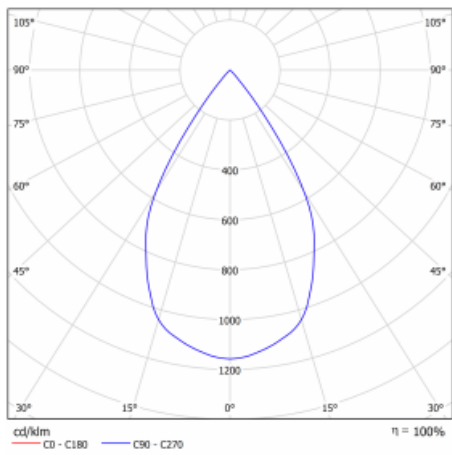

Leuchte

Gatu

21-001W-10GHV/830, B +
00-00153EI

Wenn man einfaches Design zu Grunde nimmt und Funktionalität hinzufügt, entstehen die Leuchten der Gatu-Familie. Sie können die Einbauleuchte mit schwenkbarem Scheinwerfer je nach Bedarf auf das gewünschte Objekt richten. Neben leuchtstarken LEDs mit einer Farbwiedergabe von $Ra > 80$ oder $Ra > 90$ umfasst die Beleuchtung auch eine breite Palette von Leuchtmitteln. Die Technologie RealWhite betont Weiß, StrongColour akzentuiert die gewählte Farbe und Realcolour mit einer extrem hohen Farbwiedergabe von $Ra > 97$ hebt die tatsächliche Farbe des Objekts hervor. Dadurch wirkt das beleuchtete Objekt noch ansprechender, weshalb sich die Gatu-Beleuchtung für Geschäftsräume, Kulturräume, Autohäuser und Schaufenster eignet.

Typ der Montage	Einbauleuchten
Typ der Ausstrahlung	Direkte
Form der Leuchte	Eckige
Farbe der Leuchte	Schwarz
Material	Stahlblech
Lebensdauer	L80/B10 50 000 Stunden
Garantie	60 Monate
Beschreibung der Leuchte	Einbauleuchte
Abmessungen	185 mm × 185 mm × 100 mm
Gewicht	0.8 kg
Lichtquelle	LED MODUL
Art der Optik	Reflektor
Lichtstrom	2640 lm ± 10 %
Farbtemperatur	3000 K Warm weiss
Leuchtwirkungsgrad	108 lm/W
MacAdam Lichtquelle	3
Farbwiedergabeindex	80
Abstrahlwinkel	62°
Leistungsaufnahme	24.5 W ± 10 %
Anschluss der Leuchte	Multiwatt EVG
Elektrische Spannung	220-240V
Frequenz	50/60Hz

 **CE** IP 20

Technische Zeichnung

Kurve

Zum Herunterladen

Montageanleitung

Fotografie