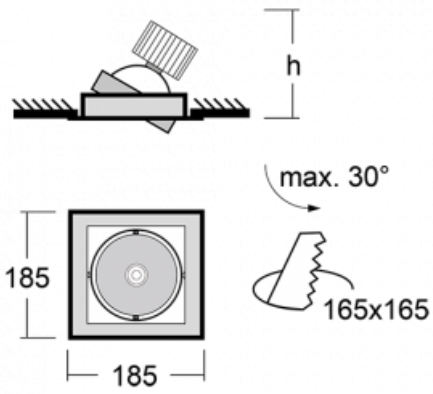

Typ der Montage	Einbauleuchten
Typ der Ausstrahlung	Direkte
Form der Leuchte	Eckige
Farbe der Leuchte	Schwarz
Material	Stahlblech
Lebensdauer	L80/B10 50 000 Stunden
Garantie	5 years
Beschreibung der Leuchte	Einbauleuchte
Abmessungen	185 mm × 185 mm × 100 mm
Gewicht	0.8 kg
Lichtquelle	LED MODUL
Art der Optik	Reflektor
Lichtstrom*	2640 lm
Farbtemperatur	3000 K Warm weiss
Leuchtwirkungsgrad	108 lm/W
MacAdam Lichtquelle	3
Farbwiedergabeindex	80
Abstrahlwinkel	62°

## Technische Zeichnung

Leistungsaufnahme\* 24.5 W

Anschluss der Leuchte ON/OFF

Elektrische Spannung 220-240V

Frequenz 50/60Hz

CE IP 20

\*±10 %