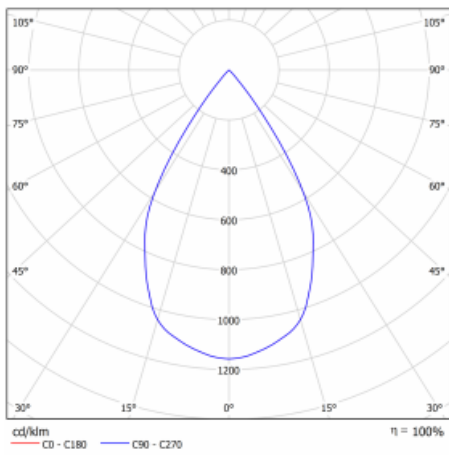

Typ der Montage	Einbauleuchten
Typ der Ausstrahlung	Direkte
Form der Leuchte	Eckige
Farbe der Leuchte	Schwarz
Material	Stahlblech
Lebensdauer	L80/B10 50 000 Stunden
Garantie	5 years
Beschreibung der Leuchte	Einbauleuchte
Abmessungen	185 mm × 185 mm × 100 mm
Gewicht	0.8 kg
Lichtquelle	LED MODUL
Art der Optik	Reflektor
Lichtstrom*	2640 lm
Farbtemperatur	3000 K Warm weiss
Leuchtwirkungsgrad	108 lm/W
MacAdam Lichtquelle	3
Farbwiedergabeindex	80
Abstrahlwinkel	62°

## Technische Zeichnung

Leistungsaufnahme\* 24.5 W

Anschluss der Leuchte ON/OFF

Elektrische Spannung 220-240V

Frequenz 50/60Hz

CE IP 20

\*±10 %

## Kurve

Zum Herunterladen

Montageanleitung

Fotografie