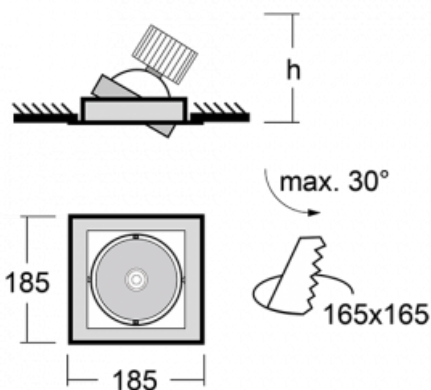

**Technische Zeichnung**

Typ der Montage	Einbauleuchten
Typ der Ausstrahlung	Direkte
Form der Leuchte	Eckige
Farbe der Leuchte	Weiss
Material	Stahlblech
Lebensdauer	L80/B10 50 000 Stunden
Garantie	5 years
Beschreibung der Leuchte	Einbauleuchte
Abmessungen	185 mm × 185 mm × 100 mm
Gewicht	1 kg
Lichtquelle	LED MODUL
Art der Optik	Reflektor
Lichtstrom*	1990 lm
Farbtemperatur	4000 K Kalt weiss
Leuchtwirkungsgrad	131 lm/W
MacAdam Lichtquelle	3
Farbwiedergabeindex	80
Abstrahlwinkel	62°
UGR max. X=4H Y=8H, $\rho=70,50,20$	17.7

## Kurve

Leistungsaufnahme\* 15.2 W

Anschluss der Leuchte ON/OFF

Elektrische Spannung 220-240V

Frequenz 50/60Hz

☐ CE IP 20

\*±10 %

**Zum Herunterladen**