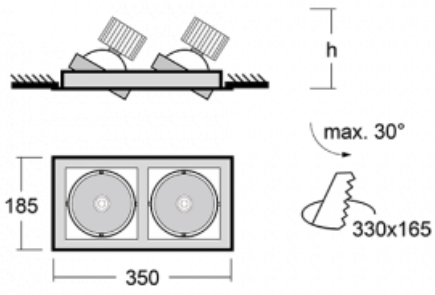

Technische Zeichnung