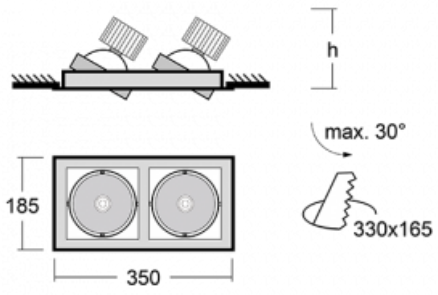

Leuchte

Gatu

21-001S-20GJV/M/830, S +
00-00155M3I

Wenn man einfaches Design zu Grunde nimmt und Funktionalität hinzufügt, entstehen die Leuchten der Gatu-Familie. Sie können die Einbauleuchte mit schwenkbarem Scheinwerfer je nach Bedarf auf das gewünschte Objekt richten. Neben leuchtstarken LEDs mit einer Farbwiedergabe von $Ra > 80$ oder $Ra > 90$ umfasst die Beleuchtung auch eine breite Palette von Leuchtmitteln. Die Technologie RealWhite betont Weiß, StrongColour akzentuiert die gewählte Farbe und Realcolour mit einer extrem hohen Farbwiedergabe von $Ra > 97$ hebt die tatsächliche Farbe des Objekts hervor. Dadurch wirkt das beleuchtete Objekt noch ansprechender, weshalb sich die Gatu-Beleuchtung für Geschäftsräume, Kulturräume, Autohäuser und Schaufenster eignet.

Typ der Montage	Einbauleuchten
Typ der Ausstrahlung	Direkte
Form der Leuchte	Eckige
Farbe der Leuchte	Silber
Material	Stahlblech
Lebensdauer	L80/B10 50 000 Stunden
Garantie	5 years
Beschreibung der Leuchte	Einbauleuchte
Abmessungen	350 mm × 185 mm × 100 mm
Lichtquelle	LED MODUL
Art der Optik	Reflektor
Lichtstrom*	4230 lm
Farbtemperatur	3000 K Warm weiss
Leuchtwirkungsgrad	95 lm/W
MacAdam Lichtquelle	3
Farbwiedergabeindex	80
Abstrahlwinkel	24°
Leistungsaufnahme*	89 W
Anschluss der Leuchte	ON/OFF 3 Stunde
Elektrische Spannung	220-240V
Frequenz	50/60Hz

 **CE IP 20**

*±10 %

Technische Zeichnung

Zum Herunterladen

Montageanleitung

Fotografie