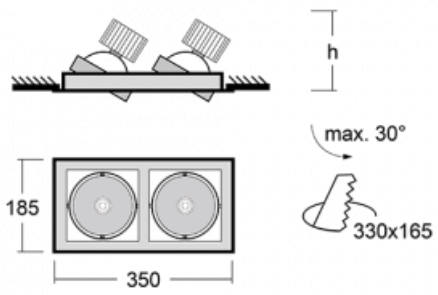

Technische Zeichnung