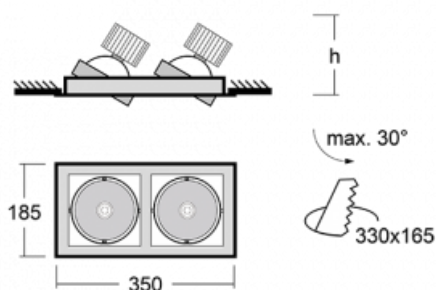

Leuchte

Gatu

21-001S-20GJV/840, S + 00-00152E

Wenn man einfaches Design zu Grunde nimmt und Funktionalität hinzufügt, entstehen die Leuchten der Gatu-Familie. Sie können die Einbauleuchte mit schwenkbarem Scheinwerfer je nach Bedarf auf das gewünschte Objekt richten. Neben leuchtstarken LEDs mit einer Farbwiedergabe von $Ra > 80$ oder $Ra > 90$ umfasst die Beleuchtung auch eine breite Palette von Leuchtmitteln. Die Technologie RealWhite betont Weiß, StrongColour akzentuiert die gewählte Farbe und Realcolour mit einer extrem hohen Farbwiedergabe von $Ra > 97$ hebt die tatsächliche Farbe des Objekts hervor. Dadurch wirkt das beleuchtete Objekt noch ansprechender, weshalb sich die Gatu-Beleuchtung für Geschäftsräume, Autohäuser und Schaufenster eignet.

Technische Zeichnung

Typ der Montage	Einbauleuchten
Typ der Ausstrahlung	Direkte
Form der Leuchte	Eckige
Farbe der Leuchte	Silber
Material	Stahlblech
Lebensdauer	L80/B10 50 000 Stunden
Garantie	5 years
Beschreibung der Leuchte	Einbauleuchte
Abmessungen	350 mm × 185 mm × 100 mm
Lichtquelle	LED MODUL
Art der Optik	Reflektor
Lichtstrom*	2190 lm
Farbtemperatur	4000 K Kalt weiss
Leuchtwirkungsgrad	122 lm/W
MacAdam Lichtquelle	3
Farbwiedergabeindex	80
Abstrahlwinkel	24°
Leistungsaufnahme*	36 W
Anschluss der Leuchte	ON/OFF
Elektrische Spannung	220-240V
Frequenz	50/60Hz

 **CE IP 20**

*±10 %

Zum Herunterladen

Montageanleitung

Fotografie