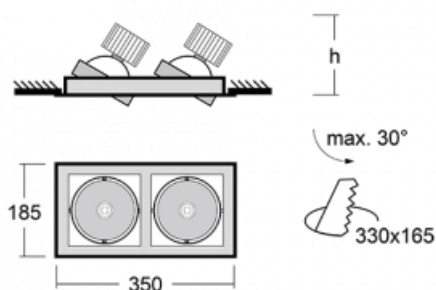

Leuchte

Gatu

21-001S-20GJV/840, S + 00-00152E

Wenn man einfaches Design zu Grunde nimmt und Funktionalität hinzufügt, entstehen die Leuchten der Gatu-Familie. Sie können die Einbauleuchte mit schwenkbarem Scheinwerfer je nach Bedarf auf das gewünschte Objekt richten. Neben leuchtstarken LEDs mit einer Farbwiedergabe von $Ra > 80$ oder $Ra > 90$ umfasst die Beleuchtung auch eine breite Palette von Leuchtmitteln. Die Technologie RealWhite betont Weiß, StrongColour akzentuiert die gewählte Farbe und Realcolour mit einer extrem hohen Farbwiedergabe von $Ra > 97$ hebt die tatsächliche Farbe des Objekts hervor. Dadurch wirkt das beleuchtete Objekt noch ansprechender, weshalb sich die Gatu-Beleuchtung für Geschäftsräume und Kulturräume, Autohäuser und Schaufenster eignet.

Technische Zeichnung

Typ der Montage	Einbauleuchten
Typ der Ausstrahlung	Direkte
Form der Leuchte	Eckige
Farbe der Leuchte	Silber
Material	Stahlblech
Lebensdauer	L80/B10 50 000 Stunden
Garantie	60 Monate
Beschreibung der Leuchte	Einbauleuchte
Abmessungen	350 mm × 185 mm × 100 mm
Lichtquelle	LED MODUL
Art der Optik	Reflektor
Lichtstrom	2190 lm ± 10 %
Farbtemperatur	4000 K Kalt weiss
Leuchtwirkungsgrad	122 lm/W
MacAdam Lichtquelle	3
Farbwiedergabeindex	80
Abstrahlwinkel	24°
Leistungsaufnahme	36 W ± 10 %
Anschluss der Leuchte	EVG nicht dimmbar
Elektrische Spannung	220-240V
Frequenz	50/60Hz

  IP 20

Zum Herunterladen

Montageanleitung

Fotografie