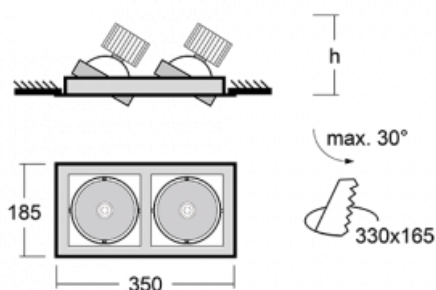

Leuchte

Gatu

21-001S-20GJV/840, B + 00-00152E

Wenn man einfaches Design zu Grunde nimmt und Funktionalität hinzufügt, entstehen die Leuchten der Gatu-Familie. Sie können die Einbauleuchte mit schwenkbarem Scheinwerfer je nach Bedarf auf das gewünschte Objekt richten. Neben leuchtstarken LEDs mit einer Farbwiedergabe von $Ra > 80$ oder $Ra > 90$ umfasst die Beleuchtung auch eine breite Palette von Leuchtmitteln. Die Technologie RealWhite betont Weiß, StrongColour akzentuiert die gewählte Farbe und Realcolour mit einer extrem hohen Farbwiedergabe von $Ra > 97$ hebt die tatsächliche Farbe des Objekts hervor. Dadurch wirkt das beleuchtete Objekt noch ansprechender, weshalb sich die Gatu-Beleuchtung für Geschäftsräume, Autohäuser und Schaufenster eignet.

Technische Zeichnung

Typ der Montage	Einbauleuchten
Typ der Ausstrahlung	Direkte
Form der Leuchte	Eckige
Farbe der Leuchte	Schwarz
Material	Stahlblech
Lebensdauer	L80/B10 50 000 Stunden
Garantie	5 years
Beschreibung der Leuchte	Einbauleuchte
Abmessungen	350 mm × 185 mm × 100 mm
Lichtquelle	LED MODUL
Art der Optik	Reflektor
Lichtstrom*	2190 lm
Farbtemperatur	4000 K Kalt weiss
Leuchtwirkungsgrad	122 lm/W
MacAdam Lichtquelle	3
Farbwiedergabeindex	80
Abstrahlwinkel	24°
Leistungsaufnahme*	36 W
Anschluss der Leuchte	ON/OFF
Elektrische Spannung	220-240V
Frequenz	50/60Hz

 **CE IP 20**

*±10 %

Zum Herunterladen

Montageanleitung

Fotografie