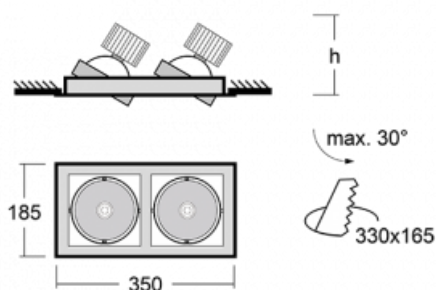

Leuchte

Gatu

21-001S-20GJV/830, S + 00-00153E

Wenn man einfaches Design zu Grunde nimmt und Funktionalität hinzufügt, entstehen die Leuchten der Gatu-Familie. Sie können die Einbauleuchte mit schwenkbarem Scheinwerfer je nach Bedarf auf das gewünschte Objekt richten. Neben leuchtstarken LEDs mit einer Farbwiedergabe von $Ra > 80$ oder $Ra > 90$ umfasst die Beleuchtung auch eine breite Palette von Leuchtmitteln. Die Technologie RealWhite betont Weiß, StrongColour akzentuiert die gewählte Farbe und Realcolour mit einer extrem hohen Farbwiedergabe von $Ra > 97$ hebt die tatsächliche Farbe des Objekts hervor. Dadurch wirkt das beleuchtete Objekt noch ansprechender, weshalb sich die Gatu-Beleuchtung für Geschäftsräume und Kulturräume, Autohäuser und Schaufenster eignet.

Technische Zeichnung

Typ der Montage	Einbauleuchten
Typ der Ausstrahlung	Direkte
Form der Leuchte	Eckige
Farbe der Leuchte	Silber
Material	Stahlblech
Lebensdauer	L80/B10 50 000 Stunden
Garantie	60 Monate
Beschreibung der Leuchte	Einbauleuchte
Abmessungen	350 mm × 185 mm × 100 mm
Lichtquelle	LED MODUL
Art der Optik	Reflektor
Lichtstrom	2640 lm ± 10 %
Farbtemperatur	3000 K Warm weiss
Leuchtwirkungsgrad	108 lm/W
MacAdam Lichtquelle	3
Farbwiedergabeindex	80
Abstrahlwinkel	24°
Leistungsaufnahme	49 W ± 10 %
Anschluss der Leuchte	EVG nicht dimmbar
Elektrische Spannung	220-240V
Frequenz	50/60Hz

 **CE IP 20**

Zum Herunterladen

Montageanleitung

Fotografie