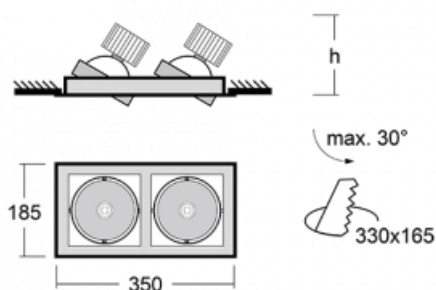

Leuchte

Gatu

21-001S-20GJV/830, S + 00-00152E

Wenn man einfaches Design zu Grunde nimmt und Funktionalität hinzufügt, entstehen die Leuchten der Gatu-Familie. Sie können die Einbauleuchte mit schwenkbarem Scheinwerfer je nach Bedarf auf das gewünschte Objekt richten. Neben leuchtstarken LEDs mit einer Farbwiedergabe von $Ra > 80$ oder $Ra > 90$ umfasst die Beleuchtung auch eine breite Palette von Leuchtmitteln. Die Technologie RealWhite betont Weiß, StrongColour akzentuiert die gewählte Farbe und Realcolour mit einer extrem hohen Farbwiedergabe von $Ra > 97$ hebt die tatsächliche Farbe des Objekts hervor. Dadurch wirkt das beleuchtete Objekt noch ansprechender, weshalb sich die Gatu-Beleuchtung für Geschäftsräume, Autohäuser und Schaufenster eignet.

Technische Zeichnung

Typ der Montage	Einbauleuchten
Typ der Ausstrahlung	Direkte
Form der Leuchte	Eckige
Farbe der Leuchte	Silber
Material	Stahlblech
Lebensdauer	L80/B10 50 000 Stunden
Garantie	5 years
Beschreibung der Leuchte	Einbauleuchte
Abmessungen	350 mm × 185 mm × 100 mm
Lichtquelle	LED MODUL
Art der Optik	Reflektor
Lichtstrom*	2090 lm
Farbtemperatur	3000 K Warm weiss
Leuchtwirkungsgrad	116 lm/W
MacAdam Lichtquelle	3
Farbwiedergabeindex	80
Abstrahlwinkel	24°
Leistungsaufnahme*	36 W
Anschluss der Leuchte	ON/OFF
Elektrische Spannung	220-240V
Frequenz	50/60Hz

 CE IP 20

*±10 %

Zum Herunterladen

Montageanleitung

Fotografie