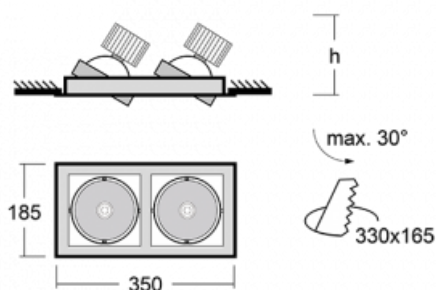

## Technische Zeichnung

Typ der Montage	Einbauleuchten
Typ der Ausstrahlung	Direkte
Form der Leuchte	Eckige
Farbe der Leuchte	Silber
Material	Stahlblech
Lebensdauer	L80/B10 50 000 Stunden
Garantie	60 Monate
Beschreibung der Leuchte	Einbauleuchte
Abmessungen	350 mm × 185 mm × 100 mm
Lichtquelle	LED MODUL
Art der Optik	Reflektor
Lichtstrom	2090 lm ± 10 %
Farbtemperatur	3000 K Warm weiss
Leuchtwirkungsgrad	116 lm/W
MacAdam Lichtquelle	3
Farbwiedergabeindex	80
Abstrahlwinkel	24°
Leistungsaufnahme	36 W ± 10 %
Anschluss der Leuchte	EVG nicht dimmbar
Elektrische Spannung	220-240V
Frequenz	50/60Hz