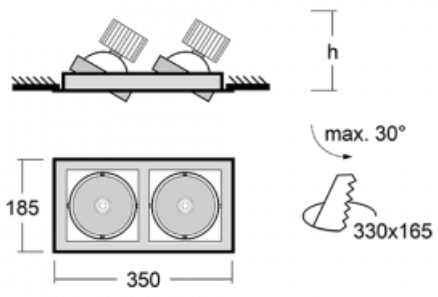

Leuchte

Gatu

21-001S-20GHV/M/830, S +
00-00152M

Wenn man einfaches Design zu Grunde nimmt und Funktionalität hinzufügt, entstehen die Leuchten der Gatu-Familie. Sie können die Einbauleuchte mit schwenkbarem Scheinwerfer je nach Bedarf auf das gewünschte Objekt richten. Neben leuchtstarken LEDs mit einer Farbwiedergabe von $Ra > 80$ oder $Ra > 90$ umfasst die Beleuchtung auch eine breite Palette von Leuchtmitteln. Die Technologie RealWhite betont Weiß, StrongColour akzentuiert die gewählte Farbe und Realcolour mit einer extrem hohen Farbwiedergabe von $Ra > 97$ hebt die tatsächliche Farbe des Objekts hervor. Dadurch wirkt das beleuchtete Objekt noch ansprechender, weshalb sich die Gatu-Beleuchtung für Geschäftsräume, Kulturräume, Autohäuser und Schaufenster eignet.

Typ der Montage	Einbauleuchten
Typ der Ausstrahlung	Direkte
Form der Leuchte	Eckige
Farbe der Leuchte	Silber
Material	Stahlblech
Lebensdauer	L80/B10 50 000 Stunden
Garantie	5 years
Beschreibung der Leuchte	Einbauleuchte
Abmessungen	350 mm × 185 mm × 100 mm
Lichtquelle	LED MODUL
Art der Optik	Reflektor
Lichtstrom*	2090 lm
Farbtemperatur	3000 K Warm weiss
Leuchtwirkungsgrad	116 lm/W
MacAdam Lichtquelle	3
Farbwiedergabeindex	80
Abstrahlwinkel	24°
Leistungsaufnahme*	36 W
Anschluss der Leuchte	ON/OFF 1 Stunde
Elektrische Spannung	220-240V
Frequenz	50/60Hz

 **CE IP 20**

*±10 %

Technische Zeichnung

Zum Herunterladen

Montageanleitung

Fotografie