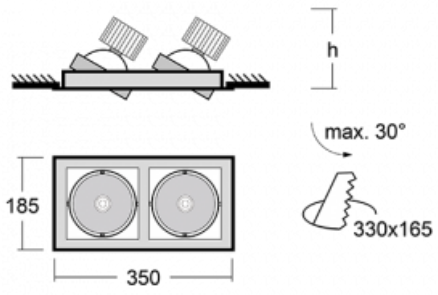

Leuchte

Gatu

21-001S-20GHV/840, S +
00-00153EI

Wenn man einfaches Design zu Grunde nimmt und Funktionalität hinzufügt, entstehen die Leuchten der Gatu-Familie. Sie können die Einbauleuchte mit schwenkbarem Scheinwerfer je nach Bedarf auf das gewünschte Objekt richten. Neben leuchtstarken LEDs mit einer Farbwiedergabe von $Ra > 80$ oder $Ra > 90$ umfasst die Beleuchtung auch eine breite Palette von Leuchtmitteln. Die Technologie RealWhite betont Weiß, StrongColour akzentuiert die gewählte Farbe und Realcolour mit einer extrem hohen Farbwiedergabe von $Ra > 97$ hebt die tatsächliche Farbe des Objekts hervor. Dadurch wirkt das beleuchtete Objekt noch ansprechender, weshalb sich die Gatu-Beleuchtung für Geschäftsräume, Kulturräume, Autohäuser und Schaufenster eignet.

Typ der Montage	Einbauleuchten
Typ der Ausstrahlung	Direkte
Form der Leuchte	Eckige
Farbe der Leuchte	Silber
Material	Stahlblech
Lebensdauer	L80/B10 50 000 Stunden
Garantie	60 Monate
Beschreibung der Leuchte	Einbauleuchte
Abmessungen	350 mm × 185 mm × 100 mm
Lichtquelle	LED MODUL
Art der Optik	Reflektor
Lichtstrom	2770 lm ± 10 %
Farbtemperatur	4000 K Kalt weiss
Leuchtwirkungsgrad	113 lm/W
MacAdam Lichtquelle	3
Farbwiedergabeindex	80
Abstrahlwinkel	24°
Leistungsaufnahme	49 W ± 10 %
Anschluss der Leuchte	Multiwatt EVG
Elektrische Spannung	220-240V
Frequenz	50/60Hz

 **CE** IP 20

Technische Zeichnung

Zum Herunterladen

Montageanleitung

Fotografie