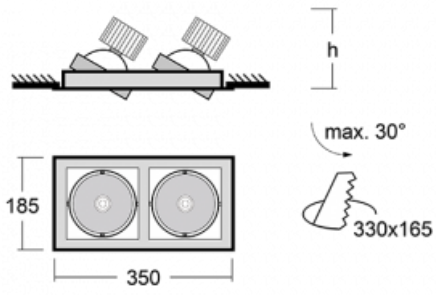

Leuchte

Gatu

21-001S-20GHV/840, S +
00-00153EI

Wenn man einfaches Design zu Grunde nimmt und Funktionalität hinzufügt, entstehen die Leuchten der Gatu-Familie. Sie können die Einbauleuchte mit schwenkbarem Scheinwerfer je nach Bedarf auf das gewünschte Objekt richten. Neben leuchtstarken LEDs mit einer Farbwiedergabe von Ra>80 oder Ra>90 umfasst die Beleuchtung auch eine breite Palette von Leuchtmitteln. Die Technologie RealWhite betont Weiß, StrongColour akzentuiert die gewählte Farbe und Realcolour mit einer extrem hohen Farbwiedergabe von Ra>97 hebt die tatsächliche Farbe des Objekts hervor. Dadurch wirkt das beleuchtete Objekt noch ansprechender, weshalb sich die Gatu-Beleuchtung für Geschäftsräume, Kulturräume, Autohäuser und Schaufenster eignet.

Typ der Montage	Einbauleuchten
Typ der Ausstrahlung	Direkte
Form der Leuchte	Eckige
Farbe der Leuchte	Silber
Material	Stahlblech
Lebensdauer	L80/B10 50 000 Stunden
Garantie	5 years
Beschreibung der Leuchte	Einbauleuchte
Abmessungen	350 mm × 185 mm × 100 mm
Lichtquelle	LED MODUL
Art der Optik	Reflektor
Lichtstrom*	2770 lm
Farbtemperatur	4000 K Kalt weiss
Leuchtwirkungsgrad	113 lm/W
MacAdam Lichtquelle	3
Farbwiedergabeindex	80
Abstrahlwinkel	24°
Leistungsaufnahme*	49 W
Anschluss der Leuchte	ON/OFF multiwatt
Elektrische Spannung	220-240V
Frequenz	50/60Hz

 **CE IP 20**

*±10 %

Technische Zeichnung

Zum Herunterladen

Montageanleitung

Fotografie