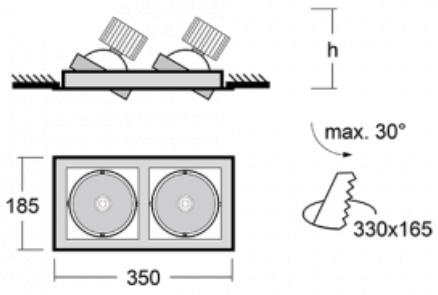

Technische Zeichnung