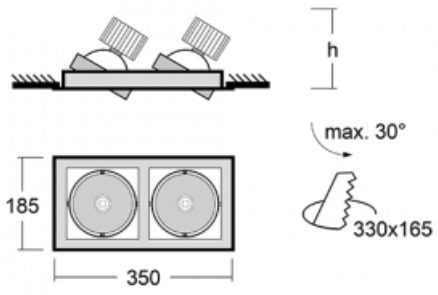

Leuchte

Gatu

21-001S-20GHV/840, B +
00-00151E

Wenn man einfaches Design zu Grunde nimmt und Funktionalität hinzufügt, entstehen die Leuchten der Gatu-Familie. Sie können die Einbauleuchte mit schwenkbarem Scheinwerfer je nach Bedarf auf das gewünschte Objekt richten. Neben leuchtstarken LEDs mit einer Farbwiedergabe von $Ra > 80$ oder $Ra > 90$ umfasst die Beleuchtung auch eine breite Palette von Leuchtmitteln. Die Technologie RealWhite betont Weiß, StrongColour akzentuiert die gewählte Farbe und Realcolour mit einer extrem hohen Farbwiedergabe von $Ra > 97$ hebt die tatsächliche Farbe des Objekts hervor. Dadurch wirkt das beleuchtete Objekt noch ansprechender, weshalb sich die Gatu-Beleuchtung für Geschäftsräume, Kulturräume, Autohäuser und Schaufenster eignet.

Typ der Montage	Einbauleuchten
Typ der Ausstrahlung	Direkte
Form der Leuchte	Eckige
Farbe der Leuchte	Schwarz
Material	Stahlblech
Lebensdauer	L80/B10 50 000 Stunden
Garantie	60 Monate
Beschreibung der Leuchte	Einbauleuchte
Abmessungen	350 mm × 185 mm × 100 mm
Lichtquelle	LED MODUL
Art der Optik	Reflektor
Lichtstrom	1290 lm ± 10 %
Farbtemperatur	4000 K Kalt weiss
Leuchtwirkungsgrad	134 lm/W
MacAdam Lichtquelle	3
Farbwiedergabeindex	80
Abstrahlwinkel	24°
Leistungsaufnahme	19.2 W ± 10 %
Anschluss der Leuchte	EVG nicht dimmbar
Elektrische Spannung	220-240V
Frequenz	50/60Hz

 **CE** IP 20

Technische Zeichnung

Zum Herunterladen

Montageanleitung

Fotografie