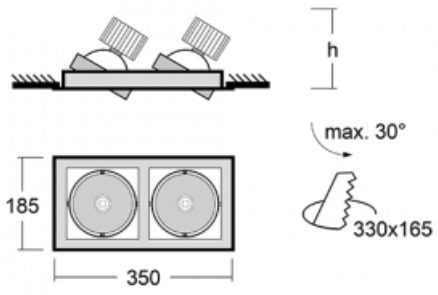

# Gatu

21-001S-20GHV/840, B +  
00-00151E

Wenn man einfaches Design zu Grunde nimmt und Funktionalität hinzufügt, entstehen die Leuchten der Gatu-Familie. Sie können die Einbauleuchte mit schwenkbarem Scheinwerfer je nach Bedarf auf das gewünschte Objekt richten. Neben leuchtstarken LEDs mit einer Farbwiedergabe von  $Ra > 80$  oder  $Ra > 90$  umfasst die Beleuchtung auch eine breite Palette von Leuchtmitteln. Die Technologie RealWhite betont Weiß, StrongColour akzentuiert die gewählte Farbe und Realcolour mit einer extrem hohen Farbwiedergabe von  $Ra > 97$  hebt die tatsächliche Farbe des Objekts hervor. Dadurch wirkt das beleuchtete Objekt noch ansprechender, weshalb sich die Gatu-Beleuchtung für Geschäftsräume, Kulturräume, Autohäuser und Schaufenster eignet.

Typ der Montage	Einbauleuchten
Typ der Ausstrahlung	Direkte
Form der Leuchte	Eckige
Farbe der Leuchte	Schwarz
Material	Stahlblech
Lebensdauer	L80/B10 50 000 Stunden
Garantie	5 years
Beschreibung der Leuchte	Einbauleuchte
Abmessungen	350 mm × 185 mm × 100 mm
Lichtquelle	LED MODUL
Art der Optik	Reflektor
Lichtstrom*	1290 lm
Farbtemperatur	4000 K Kalt weiss
Leuchtwirkungsgrad	134 lm/W
MacAdam Lichtquelle	3
Farbwiedergabeindex	80
Abstrahlwinkel	24°
Leistungsaufnahme*	19.2 W
Anschluss der Leuchte	ON/OFF
Elektrische Spannung	220-240V
Frequenz	50/60Hz