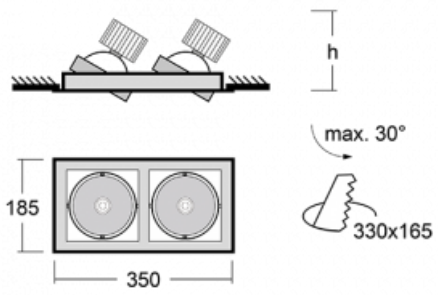

Leuchte

Gatu

21-001S-20GHV/830, B +
00-00153EI

Wenn man einfaches Design zu Grunde nimmt und Funktionalität hinzufügt, entstehen die Leuchten der Gatu-Familie. Sie können die Einbauleuchte mit schwenkbarem Scheinwerfer je nach Bedarf auf das gewünschte Objekt richten. Neben leuchtstarken LEDs mit einer Farbwiedergabe von $Ra > 80$ oder $Ra > 90$ umfasst die Beleuchtung auch eine breite Palette von Leuchtmitteln. Die Technologie RealWhite betont Weiß, StrongColour akzentuiert die gewählte Farbe und Realcolour mit einer extrem hohen Farbwiedergabe von $Ra > 97$ hebt die tatsächliche Farbe des Objekts hervor. Dadurch wirkt das beleuchtete Objekt noch ansprechender, weshalb sich die Gatu-Beleuchtung für Geschäftsräume, Kulturräume, Autohäuser und Schaufenster eignet.

Typ der Montage	Einbauleuchten
Typ der Ausstrahlung	Direkte
Form der Leuchte	Eckige
Farbe der Leuchte	Schwarz
Material	Stahlblech
Lebensdauer	L80/B10 50 000 Stunden
Garantie	60 Monate
Beschreibung der Leuchte	Einbauleuchte
Abmessungen	350 mm × 185 mm × 100 mm
Lichtquelle	LED MODUL
Art der Optik	Reflektor
Lichtstrom	2640 lm ± 10 %
Farbtemperatur	3000 K Warm weiss
Leuchtwirkungsgrad	108 lm/W
MacAdam Lichtquelle	3
Farbwiedergabeindex	80
Abstrahlwinkel	24°
Leistungsaufnahme	49 W ± 10 %
Anschluss der Leuchte	Multiwatt EVG
Elektrische Spannung	220-240V
Frequenz	50/60Hz

 **CE** IP 20

Technische Zeichnung

Zum Herunterladen

Montageanleitung

Fotografie