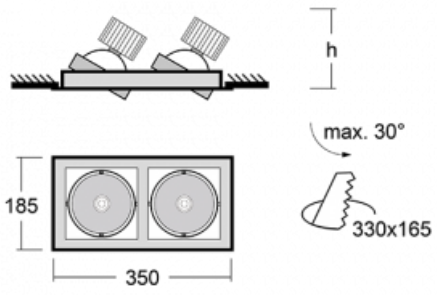

Leuchte

Gatu

21-001S-20GHV/830, B +
00-00152E

Wenn man einfaches Design zu Grunde nimmt und Funktionalität hinzufügt, entstehen die Leuchten der Gatu-Familie. Sie können die Einbauleuchte mit schwenkbarem Scheinwerfer je nach Bedarf auf das gewünschte Objekt richten. Neben leuchtstarken LEDs mit einer Farbwiedergabe von $Ra > 80$ oder $Ra > 90$ umfasst die Beleuchtung auch eine breite Palette von Leuchtmitteln. Die Technologie RealWhite betont Weiß, StrongColour akzentuiert die gewählte Farbe und Realcolour mit einer extrem hohen Farbwiedergabe von $Ra > 97$ hebt die tatsächliche Farbe des Objekts hervor. Dadurch wirkt das beleuchtete Objekt noch ansprechender, weshalb sich die Gatu-Beleuchtung für Geschäftsräume, Kulturräume, Autohäuser und Schaufenster eignet.

Typ der Montage	Einbauleuchten
Typ der Ausstrahlung	Direkte
Form der Leuchte	Eckige
Farbe der Leuchte	Schwarz
Material	Stahlblech
Lebensdauer	L80/B10 50 000 Stunden
Garantie	60 Monate
Beschreibung der Leuchte	Einbauleuchte
Abmessungen	350 mm × 185 mm × 100 mm
Lichtquelle	LED MODUL
Art der Optik	Reflektor
Lichtstrom	2090 lm ± 10 %
Farbtemperatur	3000 K Warm weiss
Leuchtwirkungsgrad	116 lm/W
MacAdam Lichtquelle	3
Farbwiedergabeindex	80
Abstrahlwinkel	24°
Leistungsaufnahme	36 W ± 10 %
Anschluss der Leuchte	EVG nicht dimmbar
Elektrische Spannung	220-240V
Frequenz	50/60Hz

 **CE** IP 20

Technische Zeichnung

Zum Herunterladen

Montageanleitung

Fotografie