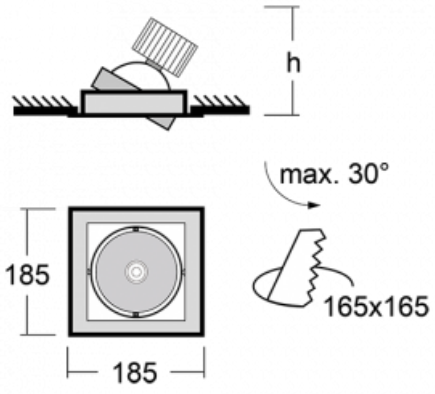

Leuchte

Gatu

21-001S-10GJV/M/840, W +
00-00152M

Wenn man einfaches Design zu Grunde nimmt und Funktionalität hinzufügt, entstehen die Leuchten der Gatu-Familie. Sie können die Einbauleuchte mit schwenkbarem Scheinwerfer je nach Bedarf auf das gewünschte Objekt richten. Neben leuchtstarken LEDs mit einer Farbwiedergabe von Ra>80 oder Ra>90 umfasst die Beleuchtung auch eine breite Palette von Leuchtmitteln. Die Technologie RealWhite betont Weiß, StrongColour akzentuiert die gewählte Farbe und Realcolour mit einer extrem hohen Farbwiedergabe von Ra>97 hebt die tatsächliche Farbe des Objekts hervor. Dadurch wirkt das beleuchtete Objekt noch ansprechender, weshalb sich die Gatu-Beleuchtung für Geschäftsräume, Kulturräume, Autohäuser und Schaufenster eignet.

Typ der Montage	Einbauleuchten
Typ der Ausstrahlung	Direkte
Form der Leuchte	Eckige
Farbe der Leuchte	Weiss
Material	Stahlblech
Lebensdauer	L80/B10 50 000 Stunden
Garantie	5 years
Beschreibung der Leuchte	Einbauleuchte
Abmessungen	185 mm × 185 mm × 100 mm
Lichtquelle	LED MODUL
Art der Optik	Reflektor
Lichtstrom*	2190 lm
Farbtemperatur	4000 K Kalt weiss
Leuchtwirkungsgrad	122 lm/W
MacAdam Lichtquelle	3
Farbwiedergabeindex	80
Abstrahlwinkel	24°
Leistungsaufnahme*	18 W
Anschluss der Leuchte	ON/OFF 1 Stunde
Elektrische Spannung	220-240V
Frequenz	50/60Hz

 CE IP 20

*±10 %

Technische Zeichnung

Kurve

Zum Herunterladen

Montageanleitung

Fotografie