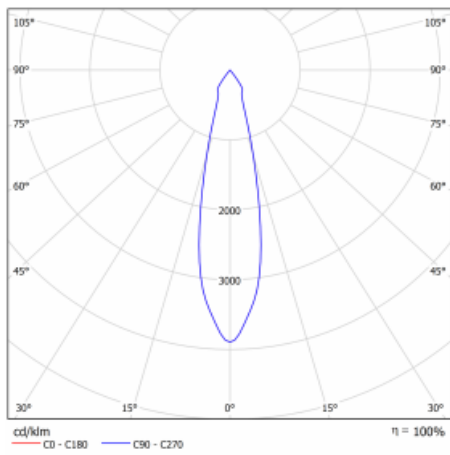

Typ der Montage	Einbauleuchten
Typ der Ausstrahlung	Direkte
Form der Leuchte	Eckige
Farbe der Leuchte	Silber
Material	Stahlblech
Lebensdauer	L80/B10 50 000 Stunden
Garantie	5 years
Beschreibung der Leuchte	Einbauleuchte
Abmessungen	185 mm × 185 mm × 100 mm
Lichtquelle	LED MODUL
Art der Optik	Reflektor
Lichtstrom*	2770 lm
Farbtemperatur	4000 K Kalt weiss
Leuchtwirkungsgrad	113 lm/W
MacAdam Lichtquelle	3
Farbwiedergabeindex	80
Abstrahlwinkel	24°
Leistungsaufnahme*	24.5 W
Anschluss der Leuchte	ON/OFF 3 Stunde
Elektrische Spannung	220-240V
Frequenz	50/60Hz

 **CE IP 20**

*±10 %

Technische Zeichnung

Kurve

Zum Herunterladen

Montageanleitung

Fotografie