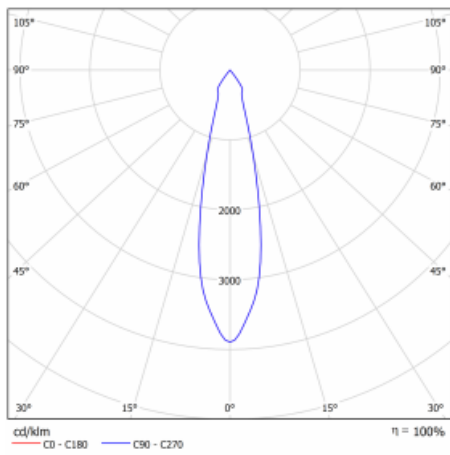

Typ der Montage	Einbauleuchten
Typ der Ausstrahlung	Direkte
Form der Leuchte	Eckige
Farbe der Leuchte	Silber
Material	Stahlblech
Lebensdauer	L80/B10 50 000 Stunden
Garantie	5 years
Beschreibung der Leuchte	Einbauleuchte
Abmessungen	185 mm × 185 mm × 100 mm
Lichtquelle	LED MODUL
Art der Optik	Reflektor
Lichtstrom*	2190 lm
Farbtemperatur	4000 K Kalt weiss
Leuchtwirkungsgrad	122 lm/W
MacAdam Lichtquelle	3
Farbwiedergabeindex	80
Abstrahlwinkel	24°
Leistungsaufnahme*	18 W
Anschluss der Leuchte	ON/OFF 1 Stunde
Elektrische Spannung	220-240V
Frequenz	50/60Hz

 CE IP 20

*±10 %

Technische Zeichnung

Kurve

Zum Herunterladen

Montageanleitung

Fotografie