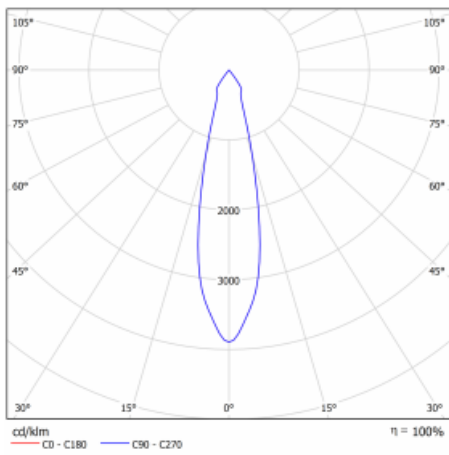

Typ der Montage	Einbauleuchten
Typ der Ausstrahlung	Direkte
Form der Leuchte	Eckige
Farbe der Leuchte	Schwarz
Material	Stahlblech
Lebensdauer	L80/B10 50 000 Stunden
Garantie	5 years
Beschreibung der Leuchte	Einbauleuchte
Abmessungen	185 mm × 185 mm × 100 mm
Lichtquelle	LED MODUL
Art der Optik	Reflektor
Lichtstrom*	4440 lm
Farbtemperatur	4000 K Kalt weiss
Leuchtwirkungsgrad	100 lm/W
MacAdam Lichtquelle	3
Farbwiedergabeindex	80
Abstrahlwinkel	24°
Leistungsaufnahme*	44.5 W
Anschluss der Leuchte	ON/OFF 3 Stunde
Elektrische Spannung	220-240V
Frequenz	50/60Hz

 **CE IP 20**

*±10 %

Technische Zeichnung

Kurve

Zum Herunterladen

Montageanleitung

Fotografie