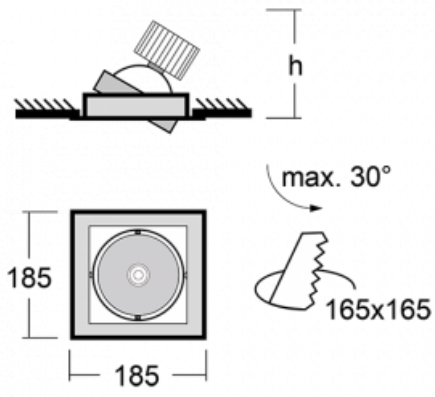

Leuchte

Gatu

21-001S-10GJV/M/840, B +
00-00155M3I

Wenn man einfaches Design zu Grunde nimmt und Funktionalität hinzufügt, entstehen die Leuchten der Gatu-Familie. Sie können die Einbauleuchte mit schwenkbarem Scheinwerfer je nach Bedarf auf das gewünschte Objekt richten. Neben leuchtstarken LEDs mit einer Farbwiedergabe von $Ra > 80$ oder $Ra > 90$ umfasst die Beleuchtung auch eine breite Palette von Leuchtmitteln. Die Technologie RealWhite betont Weiß, StrongColour akzentuiert die gewählte Farbe und Realcolour mit einer extrem hohen Farbwiedergabe von $Ra > 97$ hebt die tatsächliche Farbe des Objekts hervor. Dadurch wirkt das beleuchtete Objekt noch ansprechender, weshalb sich die Gatu-Beleuchtung für Geschäfts- und Kulturräume, Autohäuser und Schaufenster eignet.

Typ der Montage	Einbauleuchten
Typ der Ausstrahlung	Direkte
Form der Leuchte	Eckige
Farbe der Leuchte	Schwarz
Material	Stahlblech
Lebensdauer	L80/B10 50 000 Stunden
Garantie	60 Monate
Beschreibung der Leuchte	Einbauleuchte
Abmessungen	185 mm × 185 mm × 100 mm
Lichtquelle	LED MODUL
Art der Optik	Reflektor
Lichtstrom	4440 lm ± 10 %
Farbtemperatur	4000 K Kalt weiss
Leuchtwirkungsgrad	100 lm/W
MacAdam Lichtquelle	3
Farbwiedergabeindex	80
Abstrahlwinkel	24°
Leistungsaufnahme	44.5 W ± 10 %
Anschluss der Leuchte	Multiwatt EVG und Notlicht 3 Stunden
Elektrische Spannung	220-240V
Frequenz	50/60Hz

 **CE** IP 20

Technische Zeichnung

Kurve

Zum Herunterladen

Montageanleitung

Fotografie