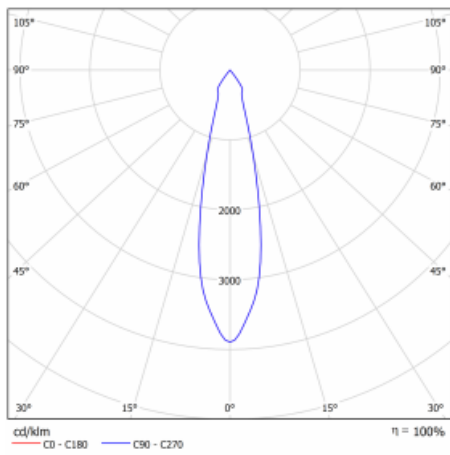

Leuchte

Gatu

21-001S-10GJV/M/840, B +
00-00155M3I

Wenn man einfaches Design zu Grunde nimmt und Funktionalität hinzufügt, entstehen die Leuchten der Gatu-Familie. Sie können die Einbauleuchte mit schwenkbarem Scheinwerfer je nach Bedarf auf das gewünschte Objekt richten. Neben leuchtstarken LEDs mit einer Farbwiedergabe von $Ra > 80$ oder $Ra > 90$ umfasst die Beleuchtung auch eine breite Palette von Leuchtmitteln. Die Technologie RealWhite betont Weiß, StrongColour akzentuiert die gewählte Farbe und Realcolour mit einer extrem hohen Farbwiedergabe von $Ra > 97$ hebt die tatsächliche Farbe des Objekts hervor. Dadurch wirkt das beleuchtete Objekt noch ansprechender, weshalb sich die Gatu-Beleuchtung für Geschäfts- und Kulturräume, Autohäuser und Schaufenster eignet.

Typ der Montage	Einbauleuchten
Typ der Ausstrahlung	Direkte
Form der Leuchte	Eckige
Farbe der Leuchte	Schwarz
Material	Stahlblech
Lebensdauer	L80/B10 50 000 Stunden
Garantie	60 Monate
Beschreibung der Leuchte	Einbauleuchte
Abmessungen	185 mm × 185 mm × 100 mm
Lichtquelle	LED MODUL
Art der Optik	Reflektor
Lichtstrom	4440 lm ± 10 %
Farbtemperatur	4000 K Kalt weiss
Leuchtwirkungsgrad	100 lm/W
MacAdam Lichtquelle	3
Farbwiedergabeindex	80
Abstrahlwinkel	24°
Leistungsaufnahme	44.5 W ± 10 %
Anschluss der Leuchte	Multiwatt EVG und Notlicht 3 Stunden
Elektrische Spannung	220-240V
Frequenz	50/60Hz

 **CE** IP 20

Technische Zeichnung

Kurve

Zum Herunterladen

Montageanleitung

Fotografie