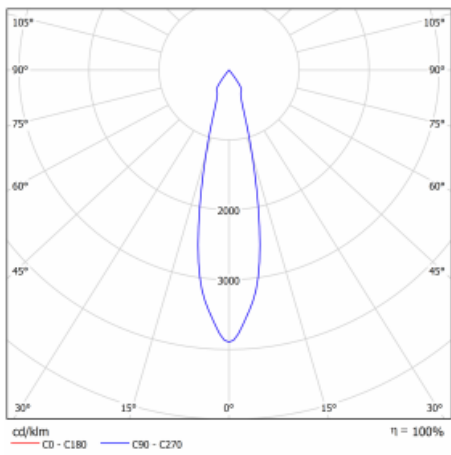

Leuchte

Gatu

21-001S-10GJV/M/840, B +
00-00153M

Wenn man einfaches Design zu Grunde nimmt und Funktionalität hinzufügt, entstehen die Leuchten der Gatu-Familie. Sie können die Einbauleuchte mit schwenkbarem Scheinwerfer je nach Bedarf auf das gewünschte Objekt richten. Neben leuchtstarken LEDs mit einer Farbwiedergabe von $Ra > 80$ oder $Ra > 90$ umfasst die Beleuchtung auch eine breite Palette von Leuchtmitteln. Die Technologie RealWhite betont Weiß, StrongColour akzentuiert die gewählte Farbe und Realcolour mit einer extrem hohen Farbwiedergabe von $Ra > 97$ hebt die tatsächliche Farbe des Objekts hervor. Dadurch wirkt das beleuchtete Objekt noch ansprechender, weshalb sich die Gatu-Beleuchtung für Geschäftsräume, Kulturräume, Autohäuser und Schaufenster eignet.

Typ der Montage	Einbauleuchten
Typ der Ausstrahlung	Direkte
Form der Leuchte	Eckige
Farbe der Leuchte	Schwarz
Material	Stahlblech
Lebensdauer	L80/B10 50 000 Stunden
Garantie	60 Monate
Beschreibung der Leuchte	Einbauleuchte
Abmessungen	185 mm × 185 mm × 100 mm
Lichtquelle	LED MODUL
Art der Optik	Reflektor
Lichtstrom	2770 lm ± 10 %
Farbtemperatur	4000 K Kalt weiss
Leuchtwirkungsgrad	113 lm/W
MacAdam Lichtquelle	3
Farbwiedergabeindex	80
Abstrahlwinkel	24°
Leistungsaufnahme	24.5 W ± 10 %
Anschluss der Leuchte	EVG und Notlicht 1 Stunde
Elektrische Spannung	220-240V
Frequenz	50/60Hz

 **CE** IP 20

Technische Zeichnung

Kurve

Zum Herunterladen

Montageanleitung

Fotografie