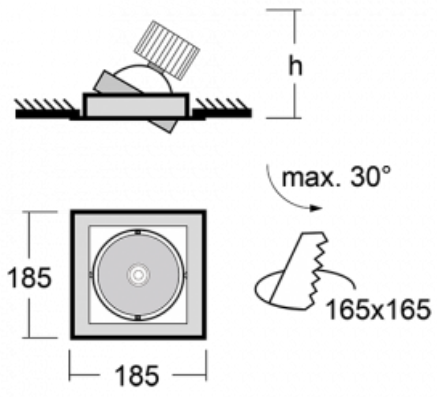

Technische Zeichnung