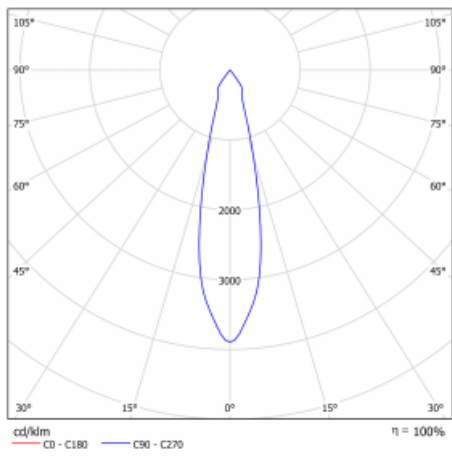

Technische Zeichnung

Kurve