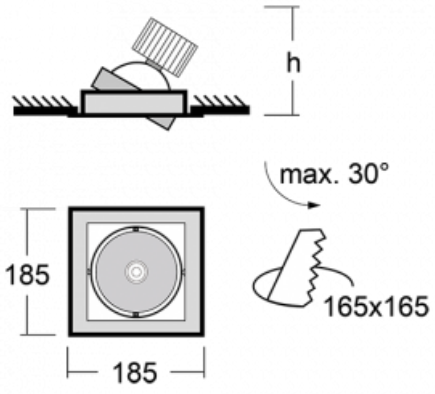

Technische Zeichnung