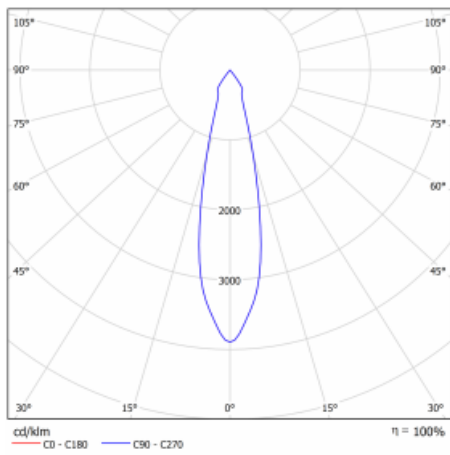

Typ der Montage	Einbauleuchten
Typ der Ausstrahlung	Direkte
Form der Leuchte	Eckige
Farbe der Leuchte	Weiss
Material	Stahlblech
Lebensdauer	L80/B10 50 000 Stunden
Garantie	5 years
Beschreibung der Leuchte	Einbauleuchte
Abmessungen	185 mm × 185 mm × 100 mm
Lichtquelle	LED MODUL
Art der Optik	Reflektor
Lichtstrom*	2640 lm
Farbtemperatur	3000 K Warm weiss
Leuchtwirkungsgrad	108 lm/W
MacAdam Lichtquelle	3
Farbwiedergabeindex	80
Abstrahlwinkel	24°
Leistungsaufnahme*	24.5 W
Anschluss der Leuchte	ON/OFF 3 Stunde
Elektrische Spannung	220-240V
Frequenz	50/60Hz

## Technische Zeichnung