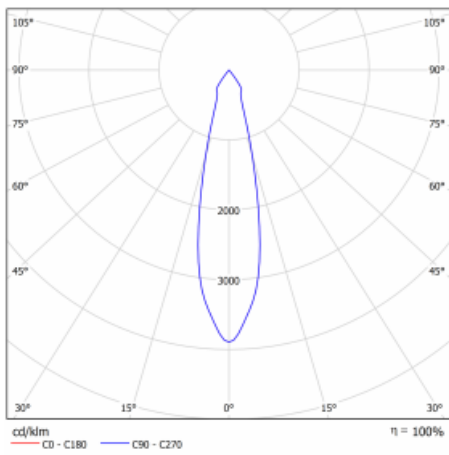

Leuchte

Gatu

21-001S-10GJV/M/830, W +
00-00152M

Wenn man einfaches Design zu Grunde nimmt und Funktionalität hinzufügt, entstehen die Leuchten der Gatu-Familie. Sie können die Einbauleuchte mit schwenkbarem Scheinwerfer je nach Bedarf auf das gewünschte Objekt richten. Neben leuchtstarken LEDs mit einer Farbwiedergabe von $Ra > 80$ oder $Ra > 90$ umfasst die Beleuchtung auch eine breite Palette von Leuchtmitteln. Die Technologie RealWhite betont Weiß, StrongColour akzentuiert die gewählte Farbe und Realcolour mit einer extrem hohen Farbwiedergabe von $Ra > 97$ hebt die tatsächliche Farbe des Objekts hervor. Dadurch wirkt das beleuchtete Objekt noch ansprechender, weshalb sich die Gatu-Beleuchtung für Geschäfts- und Kulturräume, Autohäuser und Schaufenster eignet.

Typ der Montage	Einbauleuchten
Typ der Ausstrahlung	Direkte
Form der Leuchte	Eckige
Farbe der Leuchte	Weiss
Material	Stahlblech
Lebensdauer	L80/B10 50 000 Stunden
Garantie	60 Monate
Beschreibung der Leuchte	Einbauleuchte
Abmessungen	185 mm × 185 mm × 100 mm
Lichtquelle	LED MODUL
Art der Optik	Reflektor
Lichtstrom	2090 lm ± 10 %
Farbtemperatur	3000 K Warm weiss
Leuchtwirkungsgrad	116 lm/W
MacAdam Lichtquelle	3
Farbwiedergabeindex	80
Abstrahlwinkel	24°
Leistungsaufnahme	18 W ± 10 %
Anschluss der Leuchte	EVG und Notlicht 1 Stunde
Elektrische Spannung	220-240V
Frequenz	50/60Hz

 **CE** IP 20

Technische Zeichnung

Kurve

Zum Herunterladen

Montageanleitung

Fotografie