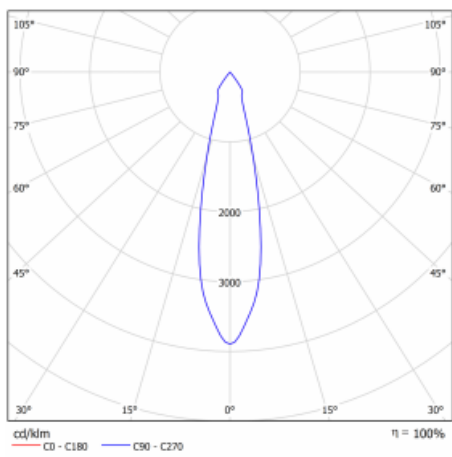

Typ der Montage	Einbauleuchten
Typ der Ausstrahlung	Direkte
Form der Leuchte	Eckige
Farbe der Leuchte	Weiss
Material	Stahlblech
Lebensdauer	L80/B10 50 000 Stunden
Garantie	5 years
Beschreibung der Leuchte	Einbauleuchte
Abmessungen	185 mm × 185 mm × 100 mm
Lichtquelle	LED MODUL
Art der Optik	Reflektor
Lichtstrom*	2090 lm
Farbtemperatur	3000 K Warm weiss
Leuchtwirkungsgrad	116 lm/W
MacAdam Lichtquelle	3
Farbwiedergabeindex	80
Abstrahlwinkel	24°
Leistungsaufnahme*	18 W
Anschluss der Leuchte	ON/OFF 1 Stunde
Elektrische Spannung	220-240V
Frequenz	50/60Hz

 CE IP 20

*±10 %

Technische Zeichnung

Kurve

Zum Herunterladen

Montageanleitung

Fotografie