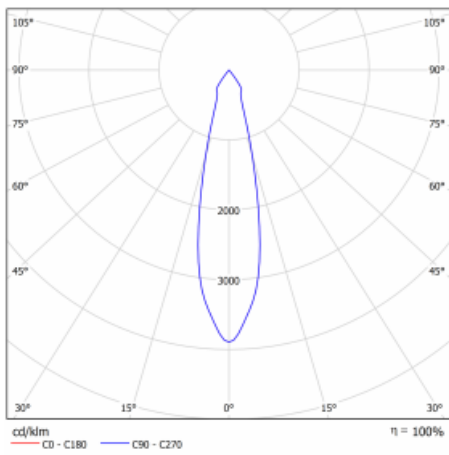

Typ der Montage	Einbauleuchten
Typ der Ausstrahlung	Direkte
Form der Leuchte	Eckige
Farbe der Leuchte	Silber
Material	Stahlblech
Lebensdauer	L80/B10 50 000 Stunden
Garantie	5 years
Beschreibung der Leuchte	Einbauleuchte
Abmessungen	185 mm × 185 mm × 100 mm
Lichtquelle	LED MODUL
Art der Optik	Reflektor
Lichtstrom*	2090 lm
Farbtemperatur	3000 K Warm weiss
Leuchtwirkungsgrad	116 lm/W
MacAdam Lichtquelle	3
Farbwiedergabeindex	80
Abstrahlwinkel	24°
Leistungsaufnahme*	18 W
Anschluss der Leuchte	ON/OFF 3 Stunde
Elektrische Spannung	220-240V
Frequenz	50/60Hz

 **CE IP 20**

*±10 %

Technische Zeichnung

Kurve

Zum Herunterladen

Montageanleitung

Fotografie