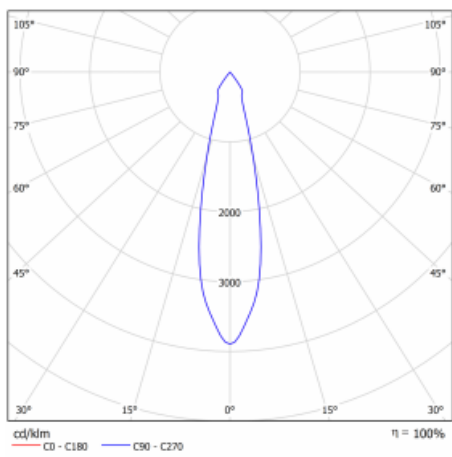

Typ der Montage	Einbauleuchten
Typ der Ausstrahlung	Direkte
Form der Leuchte	Eckige
Farbe der Leuchte	Schwarz
Material	Stahlblech
Lebensdauer	L80/B10 50 000 Stunden
Garantie	5 years
Beschreibung der Leuchte	Einbauleuchte
Abmessungen	185 mm × 185 mm × 100 mm
Lichtquelle	LED MODUL
Art der Optik	Reflektor
Lichtstrom*	2640 lm
Farbtemperatur	3000 K Warm weiss
Leuchtwirkungsgrad	108 lm/W
MacAdam Lichtquelle	3
Farbwiedergabeindex	80
Abstrahlwinkel	24°
Leistungsaufnahme*	24.5 W
Anschluss der Leuchte	ON/OFF 3 Stunde
Elektrische Spannung	220-240V
Frequenz	50/60Hz

 **CE IP 20**

*±10 %

Technische Zeichnung

Kurve

Zum Herunterladen

Montageanleitung

Fotografie