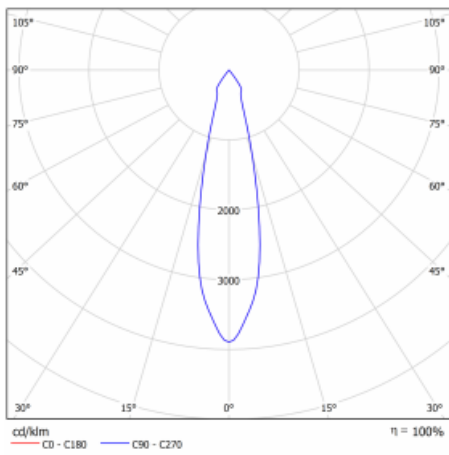

Leuchte

Gatu

21-001S-10GJV/M/830, B +
00-00152M

Wenn man einfaches Design zu Grunde nimmt und Funktionalität hinzufügt, entstehen die Leuchten der Gatu-Familie. Sie können die Einbauleuchte mit schwenkbarem Scheinwerfer je nach Bedarf auf das gewünschte Objekt richten. Neben leuchtstarken LEDs mit einer Farbwiedergabe von $Ra > 80$ oder $Ra > 90$ umfasst die Beleuchtung auch eine breite Palette von Leuchtmitteln. Die Technologie RealWhite betont Weiß, StrongColour akzentuiert die gewählte Farbe und Realcolour mit einer extrem hohen Farbwiedergabe von $Ra > 97$ hebt die tatsächliche Farbe des Objekts hervor. Dadurch wirkt das beleuchtete Objekt noch ansprechender, weshalb sich die Gatu-Beleuchtung für Geschäftsräume, Kulturräume, Autohäuser und Schaufenster eignet.

Typ der Montage	Einbauleuchten
Typ der Ausstrahlung	Direkte
Form der Leuchte	Eckige
Farbe der Leuchte	Schwarz
Material	Stahlblech
Lebensdauer	L80/B10 50 000 Stunden
Garantie	60 Monate
Beschreibung der Leuchte	Einbauleuchte
Abmessungen	185 mm × 185 mm × 100 mm
Lichtquelle	LED MODUL
Art der Optik	Reflektor
Lichtstrom	2090 lm ± 10 %
Farbtemperatur	3000 K Warm weiss
Leuchtwirkungsgrad	116 lm/W
MacAdam Lichtquelle	3
Farbwiedergabeindex	80
Abstrahlwinkel	24°
Leistungsaufnahme	18 W ± 10 %
Anschluss der Leuchte	EVG und Notlicht 1 Stunde
Elektrische Spannung	220-240V
Frequenz	50/60Hz

 **CE** IP 20

Technische Zeichnung

Kurve

Zum Herunterladen

Montageanleitung

Fotografie