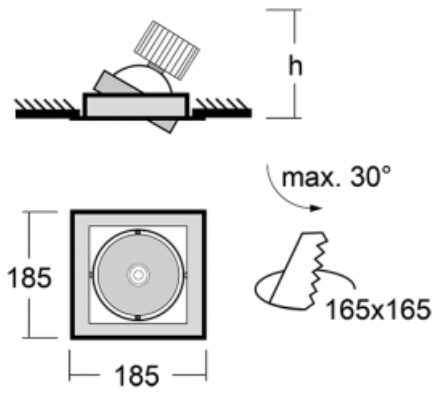

Leuchte

Gatu

21-001S-10GJV/M/830, B +
00-00152M

Wenn man einfaches Design zu Grunde nimmt und Funktionalität hinzufügt, entstehen die Leuchten der Gatu-Familie. Sie können die Einbauleuchte mit schwenkbarem Scheinwerfer je nach Bedarf auf das gewünschte Objekt richten. Neben leuchtstarken LEDs mit einer Farbwiedergabe von $Ra > 80$ oder $Ra > 90$ umfasst die Beleuchtung auch eine breite Palette von Leuchtmitteln. Die Technologie RealWhite betont Weiß, StrongColour akzentuiert die gewählte Farbe und Realcolour mit einer extrem hohen Farbwiedergabe von $Ra > 97$ hebt die tatsächliche Farbe des Objekts hervor. Dadurch wirkt das beleuchtete Objekt noch ansprechender, weshalb sich die Gatu-Beleuchtung für Geschäftsräume, Kulturräume, Autohäuser und Schaufenster eignet.

Typ der Montage	Einbauleuchten
Typ der Ausstrahlung	Direkte
Form der Leuchte	Eckige
Farbe der Leuchte	Schwarz
Material	Stahlblech
Lebensdauer	L80/B10 50 000 Stunden
Garantie	60 Monate
Beschreibung der Leuchte	Einbauleuchte
Abmessungen	185 mm × 185 mm × 100 mm
Lichtquelle	LED MODUL
Art der Optik	Reflektor
Lichtstrom	2090 lm ± 10 %
Farbtemperatur	3000 K Warm weiss
Leuchtwirkungsgrad	116 lm/W
MacAdam Lichtquelle	3
Farbwiedergabeindex	80
Abstrahlwinkel	24°
Leistungsaufnahme	18 W ± 10 %
Anschluss der Leuchte	EVG und Notlicht 1 Stunde
Elektrische Spannung	220-240V
Frequenz	50/60Hz

 **CE** IP 20

Technische Zeichnung

Kurve

Zum Herunterladen

Montageanleitung

Fotografie