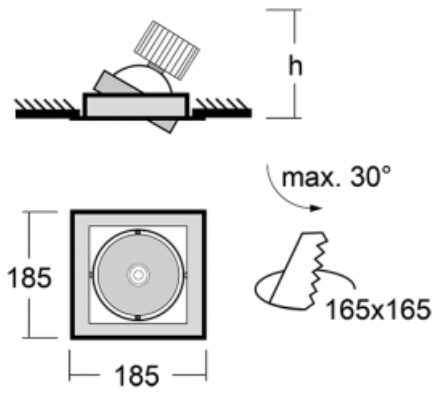

Leuchte

Gatu

21-001S-10GJV/840, W +
00-00155DI

Wenn man einfaches Design zu Grunde nimmt und Funktionalität hinzufügt, entstehen die Leuchten der Gatu-Familie. Sie können die Einbauleuchte mit schwenkbarem Scheinwerfer je nach Bedarf auf das gewünschte Objekt richten. Neben leuchtstarken LEDs mit einer Farbwiedergabe von $Ra > 80$ oder $Ra > 90$ umfasst die Beleuchtung auch eine breite Palette von Leuchtmitteln. Die Technologie RealWhite betont Weiß, StrongColour akzentuiert die gewählte Farbe und Realcolour mit einer extrem hohen Farbwiedergabe von $Ra > 97$ hebt die tatsächliche Farbe des Objekts hervor. Dadurch wirkt das beleuchtete Objekt noch ansprechender, weshalb sich die Gatu-Beleuchtung für Geschäftsräume, Kulturräume, Autohäuser und Schaufenster eignet.

Typ der Montage	Einbauleuchten
Typ der Ausstrahlung	Direkte
Form der Leuchte	Eckige
Farbe der Leuchte	Weiss
Material	Stahlblech
Lebensdauer	L80/B10 50 000 Stunden
Garantie	60 Monate
Beschreibung der Leuchte	Einbauleuchte
Abmessungen	185 mm × 185 mm × 100 mm
Lichtquelle	LED MODUL
Art der Optik	Reflektor
Lichtstrom	4440 lm ± 10 %
Farbtemperatur	4000 K Kalt weiss
Leuchtwirkungsgrad	100 lm/W
MacAdam Lichtquelle	3
Farbwiedergabeindex	80
Abstrahlwinkel	24°
Leistungsaufnahme	44.5 W ± 10 %
Anschluss der Leuchte	Multiwatt DALI dimmbar
Elektrische Spannung	220-240V
Frequenz	50/60Hz

 **CE** IP 20

Technische Zeichnung

Kurve

Zum Herunterladen

Montageanleitung

Fotografie