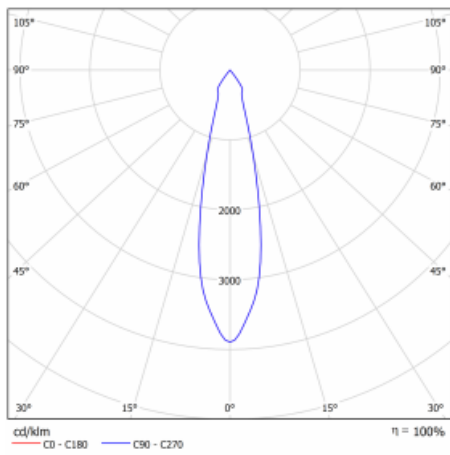

Technische Zeichnung

Kurve