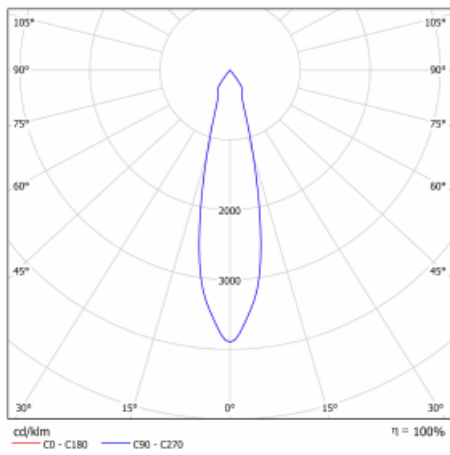

Leuchte

Gatu

21-001S-10GJV/840, W +
00-00155DI

Wenn man einfaches Design zu Grunde nimmt und Funktionalität hinzufügt, entstehen die Leuchten der Gatu-Familie. Sie können die Einbauleuchte mit schwenkbarem Scheinwerfer je nach Bedarf auf das gewünschte Objekt richten. Neben leuchtstarken LEDs mit einer Farbwiedergabe von $Ra > 80$ oder $Ra > 90$ umfasst die Beleuchtung auch eine breite Palette von Leuchtmitteln. Die Technologie RealWhite betont Weiß, StrongColour akzentuiert die gewählte Farbe und Realcolour mit einer extrem hohen Farbwiedergabe von $Ra > 97$ hebt die tatsächliche Farbe des Objekts hervor. Dadurch wirkt das beleuchtete Objekt noch ansprechender, weshalb sich die Gatu-Beleuchtung für Geschäftsräume, Kulturräume, Autohäuser und Schaufenster eignet.

Typ der Montage	Einbauleuchten
Typ der Ausstrahlung	Direkte
Form der Leuchte	Eckige
Farbe der Leuchte	Weiss
Material	Stahlblech
Lebensdauer	L80/B10 50 000 Stunden
Garantie	60 Monate
Beschreibung der Leuchte	Einbauleuchte
Abmessungen	185 mm × 185 mm × 100 mm
Lichtquelle	LED MODUL
Art der Optik	Reflektor
Lichtstrom	4440 lm ± 10 %
Farbtemperatur	4000 K Kalt weiss
Leuchtwirkungsgrad	100 lm/W
MacAdam Lichtquelle	3
Farbwiedergabeindex	80
Abstrahlwinkel	24°
Leistungsaufnahme	44.5 W ± 10 %
Anschluss der Leuchte	Multiwatt DALI dimmbar
Elektrische Spannung	220-240V
Frequenz	50/60Hz

 **CE** IP 20

Technische Zeichnung

Kurve

Zum Herunterladen

Montageanleitung

Fotografie