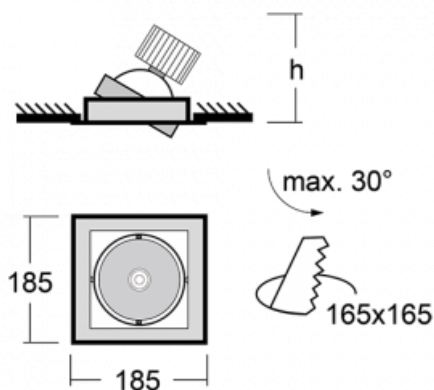

Leuchte

Gatu

21-001S-10GJV/840, W + 00-00153E

Wenn man einfaches Design zu Grunde nimmt und Funktionalität hinzufügt, entstehen die Leuchten der Gatu-Familie. Sie können die Einbauleuchte mit schwenkbarem Scheinwerfer je nach Bedarf auf das gewünschte Objekt richten. Neben leuchtstarken LEDs mit einer Farbwiedergabe von $Ra > 80$ oder $Ra > 90$ umfasst die Beleuchtung auch eine breite Palette von Leuchtmitteln. Die Technologie RealWhite betont Weiß, StrongColour akzentuiert die gewählte Farbe und Realcolour mit einer extrem hohen Farbwiedergabe von $Ra > 97$ hebt die tatsächliche Farbe des Objekts hervor. Dadurch wirkt das beleuchtete Objekt noch ansprechender, weshalb sich die Gatu-Beleuchtung für Geschäftsräume, Autohäuser und Schaufenster eignet.

Technische Zeichnung

Typ der Montage	Einbauleuchten
Typ der Ausstrahlung	Direkte
Form der Leuchte	Eckige
Farbe der Leuchte	Weiss
Material	Stahlblech
Lebensdauer	L80/B10 50 000 Stunden
Garantie	5 years
Beschreibung der Leuchte	Einbauleuchte
Abmessungen	185 mm × 185 mm × 100 mm
Lichtquelle	LED MODUL
Art der Optik	Reflektor
Lichtstrom*	2770 lm
Farbtemperatur	4000 K Kalt weiss
Leuchtwirkungsgrad	113 lm/W
MacAdam Lichtquelle	3
Farbwiedergabeindex	80
Abstrahlwinkel	24°
Leistungsaufnahme*	24.5 W
Anschluss der Leuchte	ON/OFF
Elektrische Spannung	220-240V
Frequenz	50/60Hz

 CE IP 20

*±10 %

Kurve

Zum Herunterladen

Montageanleitung

Fotografie