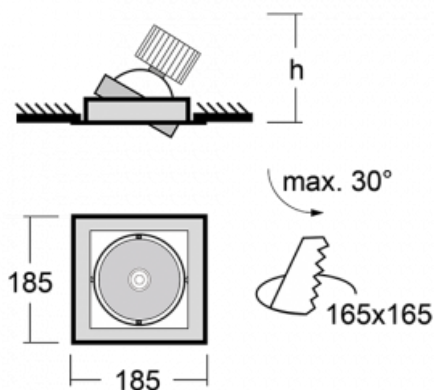

Leuchte

Gatu

21-001S-10GJV/840, W + 00-00152E

Wenn man einfaches Design zu Grunde nimmt und Funktionalität hinzufügt, entstehen die Leuchten der Gatu-Familie. Sie können die Einbauleuchte mit schwenkbarem Scheinwerfer je nach Bedarf auf das gewünschte Objekt richten. Neben leuchtstarken LEDs mit einer Farbwiedergabe von $Ra > 80$ oder $Ra > 90$ umfasst die Beleuchtung auch eine breite Palette von Leuchtmitteln. Die Technologie RealWhite betont Weiß, StrongColour akzentuiert die gewählte Farbe und Realcolour mit einer extrem hohen Farbwiedergabe von $Ra > 97$ hebt die tatsächliche Farbe des Objekts hervor. Dadurch wirkt das beleuchtete Objekt noch ansprechender, weshalb sich die Gatu-Beleuchtung für Geschäftsräume, Autohäuser und Schaufenster eignet.

Technische Zeichnung

Typ der Montage	Einbauleuchten
Typ der Ausstrahlung	Direkte
Form der Leuchte	Eckige
Farbe der Leuchte	Weiss
Material	Stahlblech
Lebensdauer	L80/B10 50 000 Stunden
Garantie	5 years
Beschreibung der Leuchte	Einbauleuchte
Abmessungen	185 mm × 185 mm × 100 mm
Lichtquelle	LED MODUL
Art der Optik	Reflektor
Lichtstrom*	2190 lm
Farbtemperatur	4000 K Kalt weiss
Leuchtwirkungsgrad	122 lm/W
MacAdam Lichtquelle	3
Farbwiedergabeindex	80
Abstrahlwinkel	24°
Leistungsaufnahme*	18 W
Anschluss der Leuchte	ON/OFF
Elektrische Spannung	220-240V
Frequenz	50/60Hz

 CE IP 20

*±10 %

Kurve

Zum Herunterladen

Montageanleitung

Fotografie