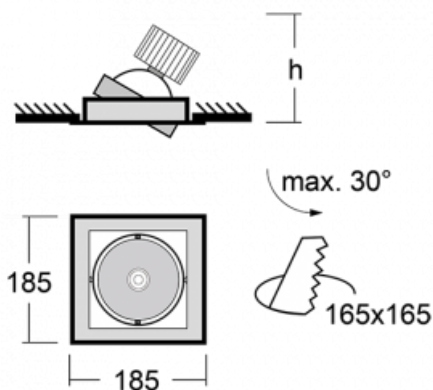

Leuchte

Gatu

21-001S-10GJV/840, W + 00-00152E

Wenn man einfaches Design zu Grunde nimmt und Funktionalität hinzufügt, entstehen die Leuchten der Gatu-Familie. Sie können die Einbauleuchte mit schwenkbarem Scheinwerfer je nach Bedarf auf das gewünschte Objekt richten. Neben leuchtstarken LEDs mit einer Farbwiedergabe von $Ra > 80$ oder $Ra > 90$ umfasst die Beleuchtung auch eine breite Palette von Leuchtmitteln. Die Technologie RealWhite betont Weiß, StrongColour akzentuiert die gewählte Farbe und Realcolour mit einer extrem hohen Farbwiedergabe von $Ra > 97$ hebt die tatsächliche Farbe des Objekts hervor. Dadurch wirkt das beleuchtete Objekt noch ansprechender, weshalb sich die Gatu-Beleuchtung für Geschäftsräume, Autohäuser und Schaufenster eignet.

Technische Zeichnung

Typ der Montage	Einbauleuchten
Typ der Ausstrahlung	Direkte
Form der Leuchte	Eckige
Farbe der Leuchte	Weiss
Material	Stahlblech
Lebensdauer	L80/B10 50 000 Stunden
Garantie	60 Monate
Beschreibung der Leuchte	Einbauleuchte
Abmessungen	185 mm × 185 mm × 100 mm
Lichtquelle	LED MODUL
Art der Optik	Reflektor
Lichtstrom	2190 lm ± 10 %
Farbtemperatur	4000 K Kalt weiss
Leuchtwirkungsgrad	122 lm/W
MacAdam Lichtquelle	3
Farbwiedergabeindex	80
Abstrahlwinkel	24°
Leistungsaufnahme	18 W ± 10 %
Anschluss der Leuchte	EVG nicht dimmbar
Elektrische Spannung	220-240V
Frequenz	50/60Hz

  IP 20

Kurve

Zum Herunterladen

Montageanleitung

Fotografie