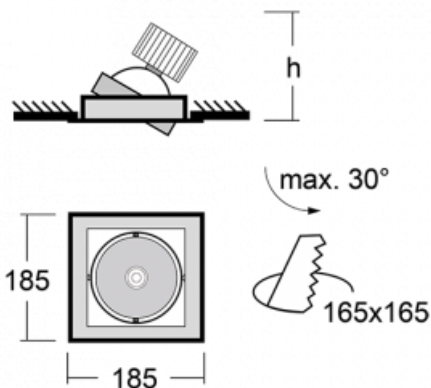

Leuchte

Gatu

21-001S-10GJV/840, S + 00-00155EI

Wenn man einfaches Design zu Grunde nimmt und Funktionalität hinzufügt, entstehen die Leuchten der Gatu-Familie. Sie können die Einbauleuchte mit schwenkbarem Scheinwerfer je nach Bedarf auf das gewünschte Objekt richten. Neben leuchtstarken LEDs mit einer Farbwiedergabe von $Ra > 80$ oder $Ra > 90$ umfasst die Beleuchtung auch eine breite Palette von Leuchtmitteln. Die Technologie RealWhite betont Weiß, StrongColour akzentuiert die gewählte Farbe und Realcolour mit einer extrem hohen Farbwiedergabe von $Ra > 97$ hebt die tatsächliche Farbe des Objekts hervor. Dadurch wirkt das beleuchtete Objekt noch ansprechender, weshalb sich die Gatu-Beleuchtung für Geschäftsräume, Autohäuser und Schaufenster eignet.

Technische Zeichnung

Typ der Montage	Einbauleuchten
Typ der Ausstrahlung	Direkte
Form der Leuchte	Eckige
Farbe der Leuchte	Silber
Material	Stahlblech
Lebensdauer	L80/B10 50 000 Stunden
Garantie	60 Monate
Beschreibung der Leuchte	Einbauleuchte
Abmessungen	185 mm × 185 mm × 100 mm
Lichtquelle	LED MODUL
Art der Optik	Reflektor
Lichtstrom	4440 lm ± 10 %
Farbtemperatur	4000 K Kalt weiss
Leuchtwirkungsgrad	100 lm/W
MacAdam Lichtquelle	3
Farbwiedergabeindex	80
Abstrahlwinkel	24°
Leistungsaufnahme	44.5 W ± 10 %
Anschluss der Leuchte	Multiwatt EVG
Elektrische Spannung	220-240V
Frequenz	50/60Hz

 CE IP 20

Kurve

Zum Herunterladen

Montageanleitung

Fotografie