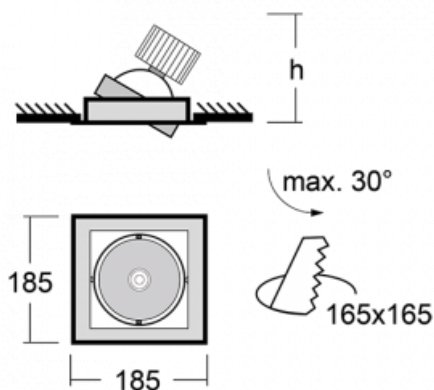

Leuchte

Gatu

21-001S-10GJV/840, S + 00-00155EI

Wenn man einfaches Design zu Grunde nimmt und Funktionalität hinzufügt, entstehen die Leuchten der Gatu-Familie. Sie können die Einbauleuchte mit schwenkbarem Scheinwerfer je nach Bedarf auf das gewünschte Objekt richten. Neben leuchtstarken LEDs mit einer Farbwiedergabe von $Ra > 80$ oder $Ra > 90$ umfasst die Beleuchtung auch eine breite Palette von Leuchtmitteln. Die Technologie RealWhite betont Weiß, StrongColour akzentuiert die gewählte Farbe und Realcolour mit einer extrem hohen Farbwiedergabe von $Ra > 97$ hebt die tatsächliche Farbe des Objekts hervor. Dadurch wirkt das beleuchtete Objekt noch ansprechender, weshalb sich die Gatu-Beleuchtung für Geschäftsräume, Autohäuser und Schaufenster eignet.

Technische Zeichnung

Typ der Montage	Einbauleuchten
Typ der Ausstrahlung	Direkte
Form der Leuchte	Eckige
Farbe der Leuchte	Silber
Material	Stahlblech
Lebensdauer	L80/B10 50 000 Stunden
Garantie	5 years
Beschreibung der Leuchte	Einbauleuchte
Abmessungen	185 mm × 185 mm × 100 mm
Lichtquelle	LED MODUL
Art der Optik	Reflektor
Lichtstrom*	4440 lm
Farbtemperatur	4000 K Kalt weiss
Leuchtwirkungsgrad	100 lm/W
MacAdam Lichtquelle	3
Farbwiedergabeindex	80
Abstrahlwinkel	24°
Leistungsaufnahme*	44.5 W
Anschluss der Leuchte	ON/OFF multiwatt
Elektrische Spannung	220-240V
Frequenz	50/60Hz

 CE IP 20

*±10 %

Kurve

Zum Herunterladen

Montageanleitung

Fotografie