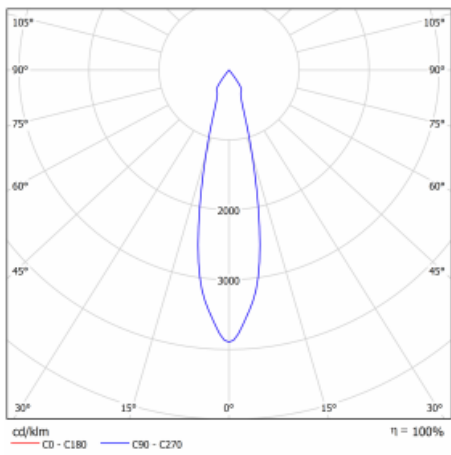

Leuchte

Gatu

21-001S-10GJV/840, S +
00-00155DI

Wenn man einfaches Design zu Grunde nimmt und Funktionalität hinzufügt, entstehen die Leuchten der Gatu-Familie. Sie können die Einbauleuchte mit schwenkbarem Scheinwerfer je nach Bedarf auf das gewünschte Objekt richten. Neben leuchtstarken LEDs mit einer Farbwiedergabe von $Ra > 80$ oder $Ra > 90$ umfasst die Beleuchtung auch eine breite Palette von Leuchtmitteln. Die Technologie RealWhite betont Weiß, StrongColour akzentuiert die gewählte Farbe und Realcolour mit einer extrem hohen Farbwiedergabe von $Ra > 97$ hebt die tatsächliche Farbe des Objekts hervor. Dadurch wirkt das beleuchtete Objekt noch ansprechender, weshalb sich die Gatu-Beleuchtung für Geschäfts- und Kulturräume, Autohäuser und Schaufenster eignet.

Typ der Montage	Einbauleuchten
Typ der Ausstrahlung	Direkte
Form der Leuchte	Eckige
Farbe der Leuchte	Silber
Material	Stahlblech
Lebensdauer	L80/B10 50 000 Stunden
Garantie	60 Monate
Beschreibung der Leuchte	Einbauleuchte
Abmessungen	185 mm × 185 mm × 100 mm
Lichtquelle	LED MODUL
Art der Optik	Reflektor
Lichtstrom	4440 lm ± 10 %
Farbtemperatur	4000 K Kalt weiss
Leuchtwirkungsgrad	100 lm/W
MacAdam Lichtquelle	3
Farbwiedergabeindex	80
Abstrahlwinkel	24°
Leistungsaufnahme	44.5 W ± 10 %
Anschluss der Leuchte	Multiwatt DALI dimmbar
Elektrische Spannung	220-240V
Frequenz	50/60Hz

 **CE** IP 20

Technische Zeichnung

Kurve

Zum Herunterladen

Montageanleitung

Fotografie