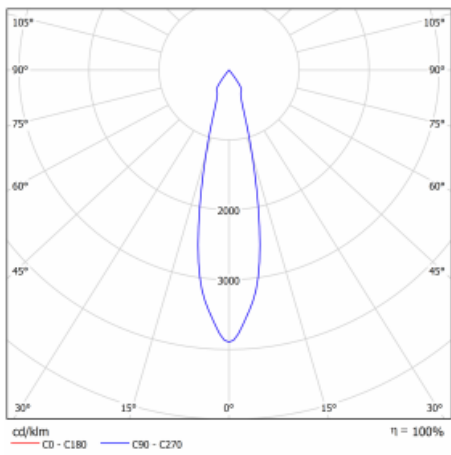

Typ der Montage	Einbauleuchten
Typ der Ausstrahlung	Direkte
Form der Leuchte	Eckige
Farbe der Leuchte	Silber
Material	Stahlblech
Lebensdauer	L80/B10 50 000 Stunden
Garantie	5 years
Beschreibung der Leuchte	Einbauleuchte
Abmessungen	185 mm × 185 mm × 100 mm
Lichtquelle	LED MODUL
Art der Optik	Reflektor
Lichtstrom*	4440 lm
Farbtemperatur	4000 K Kalt weiss
Leuchtwirkungsgrad	100 lm/W
MacAdam Lichtquelle	3
Farbwiedergabeindex	80
Abstrahlwinkel	24°
Leistungsaufnahme*	44.5 W
Anschluss der Leuchte	DALI
Elektrische Spannung	220-240V
Frequenz	50/60Hz