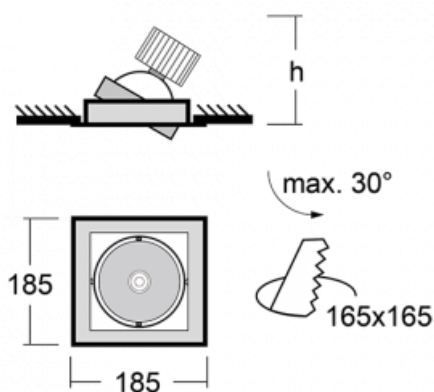

Leuchte

Gatu

21-001S-10GJV/840, S + 00-00153E

Wenn man einfaches Design zu Grunde nimmt und Funktionalität hinzufügt, entstehen die Leuchten der Gatu-Familie. Sie können die Einbauleuchte mit schwenkbarem Scheinwerfer je nach Bedarf auf das gewünschte Objekt richten. Neben leuchtstarken LEDs mit einer Farbwiedergabe von $Ra > 80$ oder $Ra > 90$ umfasst die Beleuchtung auch eine breite Palette von Leuchtmitteln. Die Technologie RealWhite betont Weiß, StrongColour akzentuiert die gewählte Farbe und Realcolour mit einer extrem hohen Farbwiedergabe von $Ra > 97$ hebt die tatsächliche Farbe des Objekts hervor. Dadurch wirkt das beleuchtete Objekt noch ansprechender, weshalb sich die Gatu-Beleuchtung für Geschäftsräume, Autohäuser und Schaufenster eignet.

Technische Zeichnung

Typ der Montage	Einbauleuchten
Typ der Ausstrahlung	Direkte
Form der Leuchte	Eckige
Farbe der Leuchte	Silber
Material	Stahlblech
Lebensdauer	L80/B10 50 000 Stunden
Garantie	60 Monate
Beschreibung der Leuchte	Einbauleuchte
Abmessungen	185 mm × 185 mm × 100 mm
Lichtquelle	LED MODUL
Art der Optik	Reflektor
Lichtstrom	2770 lm ± 10 %
Farbtemperatur	4000 K Kalt weiss
Leuchtwirkungsgrad	113 lm/W
MacAdam Lichtquelle	3
Farbwiedergabeindex	80
Abstrahlwinkel	24°
Leistungsaufnahme	24.5 W ± 10 %
Anschluss der Leuchte	EVG nicht dimmbar
Elektrische Spannung	220-240V
Frequenz	50/60Hz

  IP 20

Kurve

Zum Herunterladen

Montageanleitung

Fotografie