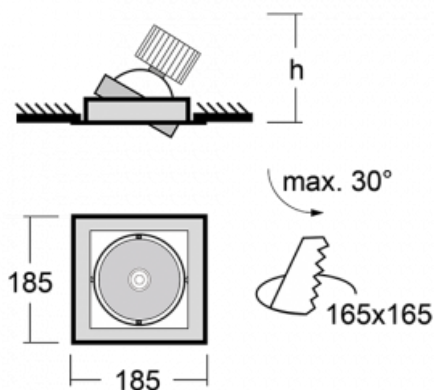

Leuchte

Gatu

21-001S-10GJV/840, S + 00-00153E

Wenn man einfaches Design zu Grunde nimmt und Funktionalität hinzufügt, entstehen die Leuchten der Gatu-Familie. Sie können die Einbauleuchte mit schwenkbarem Scheinwerfer je nach Bedarf auf das gewünschte Objekt richten. Neben leuchtstarken LEDs mit einer Farbwiedergabe von $Ra > 80$ oder $Ra > 90$ umfasst die Beleuchtung auch eine breite Palette von Leuchtmitteln. Die Technologie RealWhite betont Weiß, StrongColour akzentuiert die gewählte Farbe und Realcolour mit einer extrem hohen Farbwiedergabe von $Ra > 97$ hebt die tatsächliche Farbe des Objekts hervor. Dadurch wirkt das beleuchtete Objekt noch ansprechender, weshalb sich die Gatu-Beleuchtung für Geschäftsräume, Autohäuser und Schaufenster eignet.

Technische Zeichnung

Typ der Montage	Einbauleuchten
Typ der Ausstrahlung	Direkte
Form der Leuchte	Eckige
Farbe der Leuchte	Silber
Material	Stahlblech
Lebensdauer	L80/B10 50 000 Stunden
Garantie	5 years
Beschreibung der Leuchte	Einbauleuchte
Abmessungen	185 mm × 185 mm × 100 mm
Lichtquelle	LED MODUL
Art der Optik	Reflektor
Lichtstrom*	2770 lm
Farbtemperatur	4000 K Kalt weiss
Leuchtwirkungsgrad	113 lm/W
MacAdam Lichtquelle	3
Farbwiedergabeindex	80
Abstrahlwinkel	24°
Leistungsaufnahme*	24.5 W
Anschluss der Leuchte	ON/OFF
Elektrische Spannung	220-240V
Frequenz	50/60Hz

 CE IP 20

*±10 %

Kurve

Zum Herunterladen

Montageanleitung

Fotografie