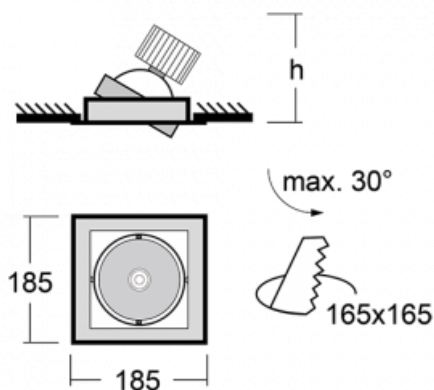

Leuchte

Gatu

21-001S-10GJV/840, S + 00-00152E

Wenn man einfaches Design zu Grunde nimmt und Funktionalität hinzufügt, entstehen die Leuchten der Gatu-Familie. Sie können die Einbauleuchte mit schwenkbarem Scheinwerfer je nach Bedarf auf das gewünschte Objekt richten. Neben leuchtstarken LEDs mit einer Farbwiedergabe von $Ra > 80$ oder $Ra > 90$ umfasst die Beleuchtung auch eine breite Palette von Leuchtmitteln. Die Technologie RealWhite betont Weiß, StrongColour akzentuiert die gewählte Farbe und Realcolour mit einer extrem hohen Farbwiedergabe von $Ra > 97$ hebt die tatsächliche Farbe des Objekts hervor. Dadurch wirkt das beleuchtete Objekt noch ansprechender, weshalb sich die Gatu-Beleuchtung für Geschäftsräume, Autohäuser und Schaufenster eignet.

Technische Zeichnung

Typ der Montage	Einbauleuchten
Typ der Ausstrahlung	Direkte
Form der Leuchte	Eckige
Farbe der Leuchte	Silber
Material	Stahlblech
Lebensdauer	L80/B10 50 000 Stunden
Garantie	60 Monate
Beschreibung der Leuchte	Einbauleuchte
Abmessungen	185 mm × 185 mm × 100 mm
Lichtquelle	LED MODUL
Art der Optik	Reflektor
Lichtstrom	2190 lm ± 10 %
Farbtemperatur	4000 K Kalt weiss
Leuchtwirkungsgrad	122 lm/W
MacAdam Lichtquelle	3
Farbwiedergabeindex	80
Abstrahlwinkel	24°
Leistungsaufnahme	18 W ± 10 %
Anschluss der Leuchte	EVG nicht dimmbar
Elektrische Spannung	220-240V
Frequenz	50/60Hz

CE IP 20

Kurve

Zum Herunterladen

Montageanleitung

Fotografie