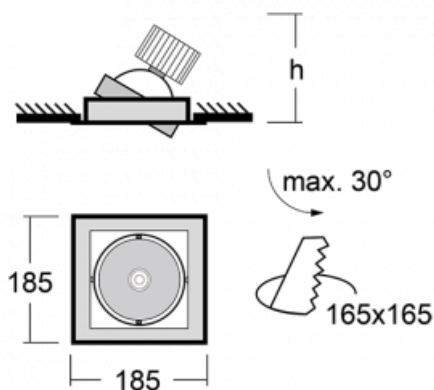

## Technische Zeichnung

Typ der Montage	Einbauleuchten
Typ der Ausstrahlung	Direkte
Form der Leuchte	Eckige
Farbe der Leuchte	Silber
Material	Stahlblech
Lebensdauer	L80/B10 50 000 Stunden
Garantie	5 years
Beschreibung der Leuchte	Einbauleuchte
Abmessungen	185 mm × 185 mm × 100 mm
Lichtquelle	LED MODUL
Art der Optik	Reflektor
Lichtstrom*	2190 lm
Farbtemperatur	4000 K Kalt weiss
Leuchtwirkungsgrad	122 lm/W
MacAdam Lichtquelle	3
Farbwiedergabeindex	80
Abstrahlwinkel	24°
Leistungsaufnahme*	18 W
Anschluss der Leuchte	ON/OFF
Elektrische Spannung	220-240V
Frequenz	50/60Hz

# Kurve

**Zum Herunterladen**

Montageanleitung

Fotografie