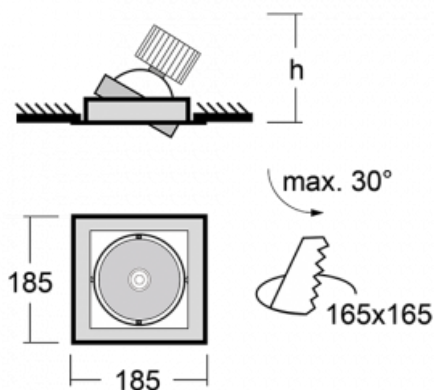

## Technische Zeichnung

Typ der Montage	Einbauleuchten
Typ der Ausstrahlung	Direkte
Form der Leuchte	Eckige
Farbe der Leuchte	Schwarz
Material	Stahlblech
Lebensdauer	L80/B10 50 000 Stunden
Garantie	5 years
Beschreibung der Leuchte	Einbauleuchte
Abmessungen	185 mm × 185 mm × 100 mm
Lichtquelle	LED MODUL
Art der Optik	Reflektor
Lichtstrom*	4440 lm
Farbtemperatur	4000 K Kalt weiss
Leuchtwirkungsgrad	100 lm/W
MacAdam Lichtquelle	3
Farbwiedergabeindex	80
Abstrahlwinkel	24°
Leistungsaufnahme*	44.5 W
Anschluss der Leuchte	ON/OFF multiwatt
Elektrische Spannung	220-240V
Frequenz	50/60Hz

# Kurve

**Zum Herunterladen**

Montageanleitung

Fotografie