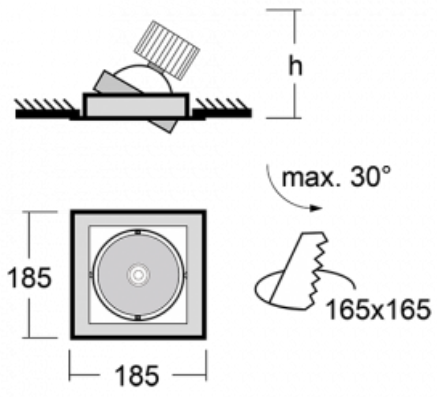

Leuchte

Gatu

21-001S-10GJV/840, B +
00-00155DI

Wenn man einfaches Design zu Grunde nimmt und Funktionalität hinzufügt, entstehen die Leuchten der Gatu-Familie. Sie können die Einbauleuchte mit schwenkbarem Scheinwerfer je nach Bedarf auf das gewünschte Objekt richten. Neben leuchtstarken LEDs mit einer Farbwiedergabe von $Ra > 80$ oder $Ra > 90$ umfasst die Beleuchtung auch eine breite Palette von Leuchtmitteln. Die Technologie RealWhite betont Weiß, StrongColour akzentuiert die gewählte Farbe und Realcolour mit einer extrem hohen Farbwiedergabe von $Ra > 97$ hebt die tatsächliche Farbe des Objekts hervor. Dadurch wirkt das beleuchtete Objekt noch ansprechender, weshalb sich die Gatu-Beleuchtung für Geschäftsräume, Kulturräume, Autohäuser und Schaufenster eignet.

Typ der Montage	Einbauleuchten
Typ der Ausstrahlung	Direkte
Form der Leuchte	Eckige
Farbe der Leuchte	Schwarz
Material	Stahlblech
Lebensdauer	L80/B10 50 000 Stunden
Garantie	5 years
Beschreibung der Leuchte	Einbauleuchte
Abmessungen	185 mm × 185 mm × 100 mm
Lichtquelle	LED MODUL
Art der Optik	Reflektor
Lichtstrom*	4440 lm
Farbtemperatur	4000 K Kalt weiss
Leuchtwirkungsgrad	100 lm/W
MacAdam Lichtquelle	3
Farbwiedergabeindex	80
Abstrahlwinkel	24°
Leistungsaufnahme*	44.5 W
Anschluss der Leuchte	DALI
Elektrische Spannung	220-240V
Frequenz	50/60Hz

 **CE IP 20**

*±10 %

Technische Zeichnung

Kurve

Zum Herunterladen

Montageanleitung

Fotografie