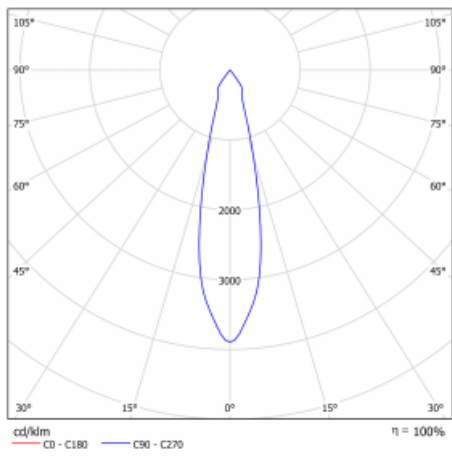

Typ der Montage	Einbauleuchten
Typ der Ausstrahlung	Direkte
Form der Leuchte	Eckige
Farbe der Leuchte	Schwarz
Material	Stahlblech
Lebensdauer	L80/B10 50 000 Stunden
Garantie	5 years
Beschreibung der Leuchte	Einbauleuchte
Abmessungen	185 mm × 185 mm × 100 mm
Lichtquelle	LED MODUL
Art der Optik	Reflektor
Lichtstrom*	4440 lm
Farbtemperatur	4000 K Kalt weiss
Leuchtwirkungsgrad	100 lm/W
MacAdam Lichtquelle	3
Farbwiedergabeindex	80
Abstrahlwinkel	24°
Leistungsaufnahme*	44.5 W
Anschluss der Leuchte	DALI
Elektrische Spannung	220-240V
Frequenz	50/60Hz

 **CE IP 20**

*±10 %

Technische Zeichnung

Kurve

Zum Herunterladen

Montageanleitung

Fotografie