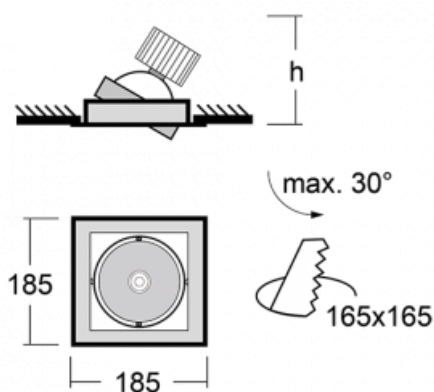

Leuchte

Gatu

21-001S-10GJV/840, B + 00-00153E

Wenn man einfaches Design zu Grunde nimmt und Funktionalität hinzufügt, entstehen die Leuchten der Gatu-Familie. Sie können die Einbauleuchte mit schwenkbarem Scheinwerfer je nach Bedarf auf das gewünschte Objekt richten. Neben leuchtstarken LEDs mit einer Farbwiedergabe von $Ra > 80$ oder $Ra > 90$ umfasst die Beleuchtung auch eine breite Palette von Leuchtmitteln. Die Technologie RealWhite betont Weiß, StrongColour akzentuiert die gewählte Farbe und Realcolour mit einer extrem hohen Farbwiedergabe von $Ra > 97$ hebt die tatsächliche Farbe des Objekts hervor. Dadurch wirkt das beleuchtete Objekt noch ansprechender, weshalb sich die Gatu-Beleuchtung für Geschäftsräume, Autohäuser und Schaufenster eignet.

Technische Zeichnung

Typ der Montage	Einbauleuchten
Typ der Ausstrahlung	Direkte
Form der Leuchte	Eckige
Farbe der Leuchte	Schwarz
Material	Stahlblech
Lebensdauer	L80/B10 50 000 Stunden
Garantie	60 Monate
Beschreibung der Leuchte	Einbauleuchte
Abmessungen	185 mm × 185 mm × 100 mm
Lichtquelle	LED MODUL
Art der Optik	Reflektor
Lichtstrom	2770 lm ± 10 %
Farbtemperatur	4000 K Kalt weiss
Leuchtwirkungsgrad	113 lm/W
MacAdam Lichtquelle	3
Farbwiedergabeindex	80
Abstrahlwinkel	24°
Leistungsaufnahme	24.5 W ± 10 %
Anschluss der Leuchte	EVG nicht dimmbar
Elektrische Spannung	220-240V
Frequenz	50/60Hz

  IP 20

Kurve

Zum Herunterladen

Montageanleitung

Fotografie