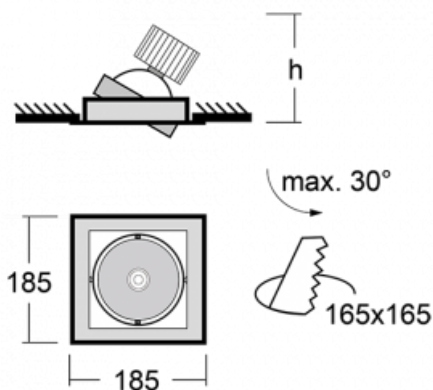

## Technische Zeichnung

Typ der Montage	Einbauleuchten
Typ der Ausstrahlung	Direkte
Form der Leuchte	Eckige
Farbe der Leuchte	Schwarz
Material	Stahlblech
Lebensdauer	L80/B10 50 000 Stunden
Garantie	5 years
Beschreibung der Leuchte	Einbauleuchte
Abmessungen	185 mm × 185 mm × 100 mm
Lichtquelle	LED MODUL
Art der Optik	Reflektor
Lichtstrom*	2770 lm
Farbtemperatur	4000 K Kalt weiss
Leuchtwirkungsgrad	113 lm/W
MacAdam Lichtquelle	3
Farbwiedergabeindex	80
Abstrahlwinkel	24°
Leistungsaufnahme*	24.5 W
Anschluss der Leuchte	ON/OFF
Elektrische Spannung	220-240V
Frequenz	50/60Hz

# Kurve

**Zum Herunterladen**

Montageanleitung

Fotografie