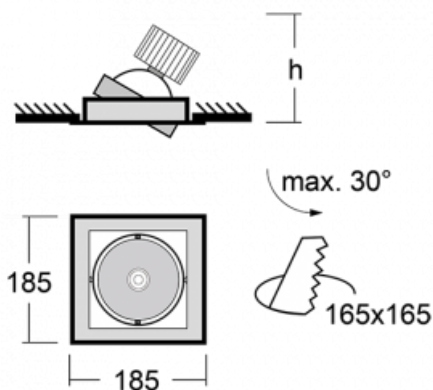

Leuchte

Gatu

21-001S-10GJV/840, B + 00-00152E

Wenn man einfaches Design zu Grunde nimmt und Funktionalität hinzufügt, entstehen die Leuchten der Gatu-Familie. Sie können die Einbauleuchte mit schwenkbarem Scheinwerfer je nach Bedarf auf das gewünschte Objekt richten. Neben leuchtstarken LEDs mit einer Farbwiedergabe von $Ra > 80$ oder $Ra > 90$ umfasst die Beleuchtung auch eine breite Palette von Leuchtmitteln. Die Technologie RealWhite betont Weiß, StrongColour akzentuiert die gewählte Farbe und Realcolour mit einer extrem hohen Farbwiedergabe von $Ra > 97$ hebt die tatsächliche Farbe des Objekts hervor. Dadurch wirkt das beleuchtete Objekt noch ansprechender, weshalb sich die Gatu-Beleuchtung für Geschäftsräume, Autohäuser und Schaufenster eignet.

Technische Zeichnung

Typ der Montage	Einbauleuchten
Typ der Ausstrahlung	Direkte
Form der Leuchte	Eckige
Farbe der Leuchte	Schwarz
Material	Stahlblech
Lebensdauer	L80/B10 50 000 Stunden
Garantie	60 Monate
Beschreibung der Leuchte	Einbauleuchte
Abmessungen	185 mm × 185 mm × 100 mm
Lichtquelle	LED MODUL
Art der Optik	Reflektor
Lichtstrom	2190 lm ± 10 %
Farbtemperatur	4000 K Kalt weiss
Leuchtwirkungsgrad	122 lm/W
MacAdam Lichtquelle	3
Farbwiedergabeindex	80
Abstrahlwinkel	24°
Leistungsaufnahme	18 W ± 10 %
Anschluss der Leuchte	EVG nicht dimmbar
Elektrische Spannung	220-240V
Frequenz	50/60Hz

  IP 20

Kurve

Zum Herunterladen

Montageanleitung

Fotografie