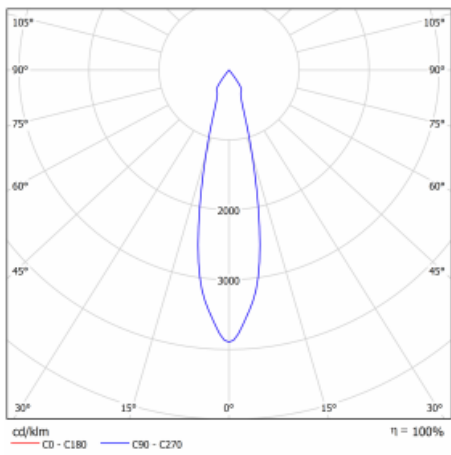

Typ der Montage	Einbauleuchten
Typ der Ausstrahlung	Direkte
Form der Leuchte	Eckige
Farbe der Leuchte	Weiss
Material	Stahlblech
Lebensdauer	L80/B10 50 000 Stunden
Garantie	5 years
Beschreibung der Leuchte	Einbauleuchte
Abmessungen	185 mm × 185 mm × 100 mm
Lichtquelle	LED MODUL
Art der Optik	Reflektor
Lichtstrom*	4230 lm
Farbtemperatur	3000 K Warm weiss
Leuchtwirkungsgrad	95 lm/W
MacAdam Lichtquelle	3
Farbwiedergabeindex	80
Abstrahlwinkel	24°
Leistungsaufnahme*	44.5 W
Anschluss der Leuchte	ON/OFF multiwatt
Elektrische Spannung	220-240V
Frequenz	50/60Hz

 **CE IP 20**

*±10 %

Technische Zeichnung

Kurve

Zum Herunterladen

Montageanleitung

Fotografie