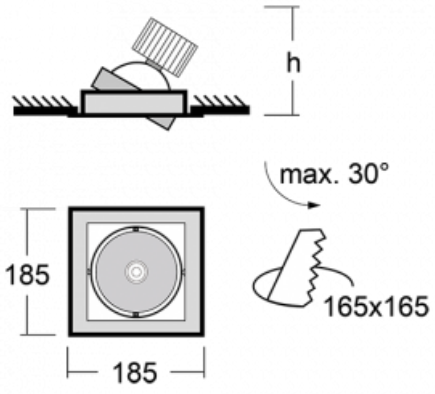

Leuchte

Gatu

21-001S-10GJV/830, W +
00-00155DI

Wenn man einfaches Design zu Grunde nimmt und Funktionalität hinzufügt, entstehen die Leuchten der Gatu-Familie. Sie können die Einbauleuchte mit schwenkbarem Scheinwerfer je nach Bedarf auf das gewünschte Objekt richten. Neben leuchtstarken LEDs mit einer Farbwiedergabe von $Ra > 80$ oder $Ra > 90$ umfasst die Beleuchtung auch eine breite Palette von Leuchtmitteln. Die Technologie RealWhite betont Weiß, StrongColour akzentuiert die gewählte Farbe und Realcolour mit einer extrem hohen Farbwiedergabe von $Ra > 97$ hebt die tatsächliche Farbe des Objekts hervor. Dadurch wirkt das beleuchtete Objekt noch ansprechender, weshalb sich die Gatu-Beleuchtung für Geschäftsräume, Kulturräume, Autohäuser und Schaufenster eignet.

Typ der Montage	Einbauleuchten
Typ der Ausstrahlung	Direkte
Form der Leuchte	Eckige
Farbe der Leuchte	Weiss
Material	Stahlblech
Lebensdauer	L80/B10 50 000 Stunden
Garantie	60 Monate
Beschreibung der Leuchte	Einbauleuchte
Abmessungen	185 mm × 185 mm × 100 mm
Lichtquelle	LED MODUL
Art der Optik	Reflektor
Lichtstrom	4230 lm ± 10 %
Farbtemperatur	3000 K Warm weiss
Leuchtwirkungsgrad	95 lm/W
MacAdam Lichtquelle	3
Farbwiedergabeindex	80
Abstrahlwinkel	24°
Leistungsaufnahme	44.5 W ± 10 %
Anschluss der Leuchte	Multiwatt DALI dimmbar
Elektrische Spannung	220-240V
Frequenz	50/60Hz

 **CE** IP 20

Technische Zeichnung

Kurve

Zum Herunterladen

Montageanleitung

Fotografie