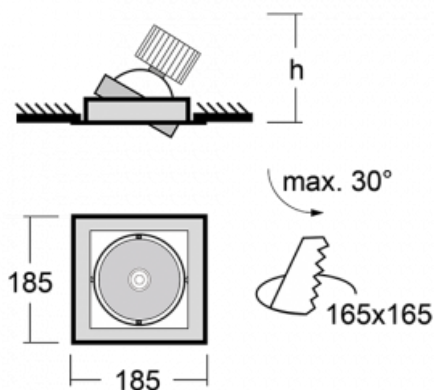

Leuchte

Gatu

21-001S-10GJV/830, W + 00-00153E

Wenn man einfaches Design zu Grunde nimmt und Funktionalität hinzufügt, entstehen die Leuchten der Gatu-Familie. Sie können die Einbauleuchte mit schwenkbarem Scheinwerfer je nach Bedarf auf das gewünschte Objekt richten. Neben leuchtstarken LEDs mit einer Farbwiedergabe von $Ra > 80$ oder $Ra > 90$ umfasst die Beleuchtung auch eine breite Palette von Leuchtmitteln. Die Technologie RealWhite betont Weiß, StrongColour akzentuiert die gewählte Farbe und Realcolour mit einer extrem hohen Farbwiedergabe von $Ra > 97$ hebt die tatsächliche Farbe des Objekts hervor. Dadurch wirkt das beleuchtete Objekt noch ansprechender, weshalb sich die Gatu-Beleuchtung für Geschäftsräume, Autohäuser und Schaufenster eignet.

Technische Zeichnung

Typ der Montage	Einbauleuchten
Typ der Ausstrahlung	Direkte
Form der Leuchte	Eckige
Farbe der Leuchte	Weiss
Material	Stahlblech
Lebensdauer	L80/B10 50 000 Stunden
Garantie	5 years
Beschreibung der Leuchte	Einbauleuchte
Abmessungen	185 mm × 185 mm × 100 mm
Lichtquelle	LED MODUL
Art der Optik	Reflektor
Lichtstrom*	2640 lm
Farbtemperatur	3000 K Warm weiss
Leuchtwirkungsgrad	108 lm/W
MacAdam Lichtquelle	3
Farbwiedergabeindex	80
Abstrahlwinkel	24°
Leistungsaufnahme*	24.5 W
Anschluss der Leuchte	ON/OFF
Elektrische Spannung	220-240V
Frequenz	50/60Hz

 CE IP 20

*±10 %

Kurve

Zum Herunterladen

Montageanleitung

Fotografie