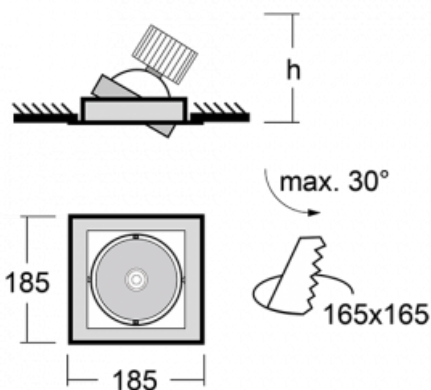

Leuchte

Gatu

21-001S-10GJV/830, W + 00-00152E

Wenn man einfaches Design zu Grunde nimmt und Funktionalität hinzufügt, entstehen die Leuchten der Gatu-Familie. Sie können die Einbauleuchte mit schwenkbarem Scheinwerfer je nach Bedarf auf das gewünschte Objekt richten. Neben leuchtstarken LEDs mit einer Farbwiedergabe von $Ra > 80$ oder $Ra > 90$ umfasst die Beleuchtung auch eine breite Palette von Leuchtmitteln. Die Technologie RealWhite betont Weiß, StrongColour akzentuiert die gewählte Farbe und Realcolour mit einer extrem hohen Farbwiedergabe von $Ra > 97$ hebt die tatsächliche Farbe des Objekts hervor. Dadurch wirkt das beleuchtete Objekt noch ansprechender, weshalb sich die Gatu-Beleuchtung für Geschäftsräume, Autohäuser und Schaufenster eignet.

Technische Zeichnung

Typ der Montage	Einbauleuchten
Typ der Ausstrahlung	Direkte
Form der Leuchte	Eckige
Farbe der Leuchte	Weiss
Material	Stahlblech
Lebensdauer	L80/B10 50 000 Stunden
Garantie	5 years
Beschreibung der Leuchte	Einbauleuchte
Abmessungen	185 mm × 185 mm × 100 mm
Lichtquelle	LED MODUL
Art der Optik	Reflektor
Lichtstrom*	2090 lm
Farbtemperatur	3000 K Warm weiss
Leuchtwirkungsgrad	116 lm/W
MacAdam Lichtquelle	3
Farbwiedergabeindex	80
Abstrahlwinkel	24°
Leistungsaufnahme*	18 W
Anschluss der Leuchte	ON/OFF
Elektrische Spannung	220-240V
Frequenz	50/60Hz

CE IP 20

*±10 %

Kurve

Zum Herunterladen

Montageanleitung

Fotografie