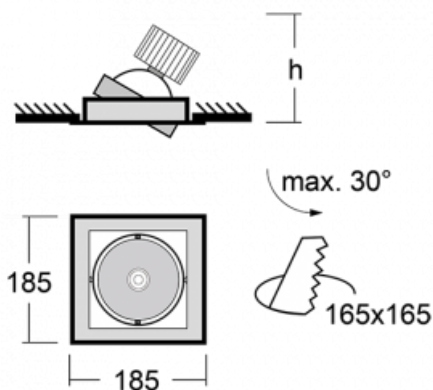

Leuchte

Gatu

21-001S-10GJV/830, W + 00-00152E

Wenn man einfaches Design zu Grunde nimmt und Funktionalität hinzufügt, entstehen die Leuchten der Gatu-Familie. Sie können die Einbauleuchte mit schwenkbarem Scheinwerfer je nach Bedarf auf das gewünschte Objekt richten. Neben leuchtstarken LEDs mit einer Farbwiedergabe von $Ra > 80$ oder $Ra > 90$ umfasst die Beleuchtung auch eine breite Palette von Leuchtmitteln. Die Technologie RealWhite betont Weiß, StrongColour akzentuiert die gewählte Farbe und Realcolour mit einer extrem hohen Farbwiedergabe von $Ra > 97$ hebt die tatsächliche Farbe des Objekts hervor. Dadurch wirkt das beleuchtete Objekt noch ansprechender, weshalb sich die Gatu-Beleuchtung für Geschäftsräume, Autohäuser und Schaufenster eignet.

Technische Zeichnung

Typ der Montage	Einbauleuchten
Typ der Ausstrahlung	Direkte
Form der Leuchte	Eckige
Farbe der Leuchte	Weiss
Material	Stahlblech
Lebensdauer	L80/B10 50 000 Stunden
Garantie	60 Monate
Beschreibung der Leuchte	Einbauleuchte
Abmessungen	185 mm × 185 mm × 100 mm
Lichtquelle	LED MODUL
Art der Optik	Reflektor
Lichtstrom	2090 lm ± 10 %
Farbtemperatur	3000 K Warm weiss
Leuchtwirkungsgrad	116 lm/W
MacAdam Lichtquelle	3
Farbwiedergabeindex	80
Abstrahlwinkel	24°
Leistungsaufnahme	18 W ± 10 %
Anschluss der Leuchte	EVG nicht dimmbar
Elektrische Spannung	220-240V
Frequenz	50/60Hz

  IP 20

Kurve

Zum Herunterladen

Montageanleitung

Fotografie