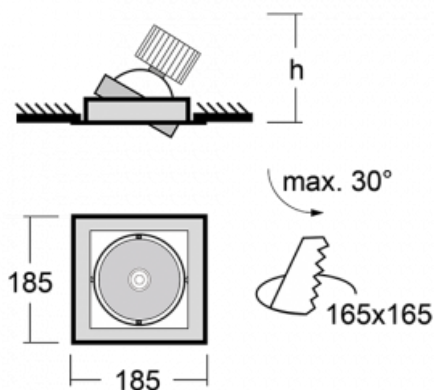

Leuchte

Gatu

21-001S-10GJV/830, S + 00-00155EI

Wenn man einfaches Design zu Grunde nimmt und Funktionalität hinzufügt, entstehen die Leuchten der Gatu-Familie. Sie können die Einbauleuchte mit schwenkbarem Scheinwerfer je nach Bedarf auf das gewünschte Objekt richten. Neben leuchtstarken LEDs mit einer Farbwiedergabe von $Ra > 80$ oder $Ra > 90$ umfasst die Beleuchtung auch eine breite Palette von Leuchtmitteln. Die Technologie RealWhite betont Weiß, StrongColour akzentuiert die gewählte Farbe und Realcolour mit einer extrem hohen Farbwiedergabe von $Ra > 97$ hebt die tatsächliche Farbe des Objekts hervor. Dadurch wirkt das beleuchtete Objekt noch ansprechender, weshalb sich die Gatu-Beleuchtung für Geschäftsräume, Autohäuser und Schaufenster eignet.

Technische Zeichnung

Typ der Montage	Einbauleuchten
Typ der Ausstrahlung	Direkte
Form der Leuchte	Eckige
Farbe der Leuchte	Silber
Material	Stahlblech
Lebensdauer	L80/B10 50 000 Stunden
Garantie	5 years
Beschreibung der Leuchte	Einbauleuchte
Abmessungen	185 mm × 185 mm × 100 mm
Lichtquelle	LED MODUL
Art der Optik	Reflektor
Lichtstrom*	4230 lm
Farbtemperatur	3000 K Warm weiss
Leuchtwirkungsgrad	95 lm/W
MacAdam Lichtquelle	3
Farbwiedergabeindex	80
Abstrahlwinkel	24°
Leistungsaufnahme*	44.5 W
Anschluss der Leuchte	ON/OFF multiwatt
Elektrische Spannung	220-240V
Frequenz	50/60Hz

 CE IP 20

*±10 %

Kurve

Zum Herunterladen

Montageanleitung

Fotografie