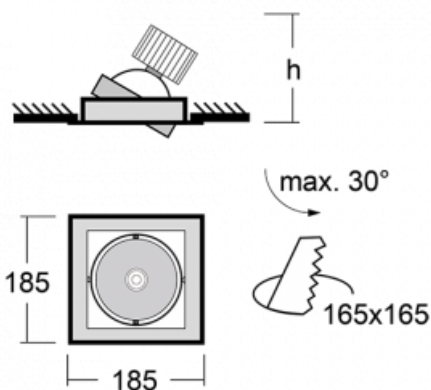

Leuchte

Gatu

21-001S-10GJV/830, S + 00-00152E

Wenn man einfaches Design zu Grunde nimmt und Funktionalität hinzufügt, entstehen die Leuchten der Gatu-Familie. Sie können die Einbauleuchte mit schwenkbarem Scheinwerfer je nach Bedarf auf das gewünschte Objekt richten. Neben leuchtstarken LEDs mit einer Farbwiedergabe von $Ra > 80$ oder $Ra > 90$ umfasst die Beleuchtung auch eine breite Palette von Leuchtmitteln. Die Technologie RealWhite betont Weiß, StrongColour akzentuiert die gewählte Farbe und Realcolour mit einer extrem hohen Farbwiedergabe von $Ra > 97$ hebt die tatsächliche Farbe des Objekts hervor. Dadurch wirkt das beleuchtete Objekt noch ansprechender, weshalb sich die Gatu-Beleuchtung für Geschäftsräume, Autohäuser und Schaufenster eignet.

Technische Zeichnung

Typ der Montage	Einbauleuchten
Typ der Ausstrahlung	Direkte
Form der Leuchte	Eckige
Farbe der Leuchte	Silber
Material	Stahlblech
Lebensdauer	L80/B10 50 000 Stunden
Garantie	60 Monate
Beschreibung der Leuchte	Einbauleuchte
Abmessungen	185 mm × 185 mm × 100 mm
Lichtquelle	LED MODUL
Art der Optik	Reflektor
Lichtstrom	2090 lm ± 10 %
Farbtemperatur	3000 K Warm weiss
Leuchtwirkungsgrad	116 lm/W
MacAdam Lichtquelle	3
Farbwiedergabeindex	80
Abstrahlwinkel	24°
Leistungsaufnahme	18 W ± 10 %
Anschluss der Leuchte	EVG nicht dimmbar
Elektrische Spannung	220-240V
Frequenz	50/60Hz

 **CE** IP 20

Kurve

Zum Herunterladen

Montageanleitung

Fotografie