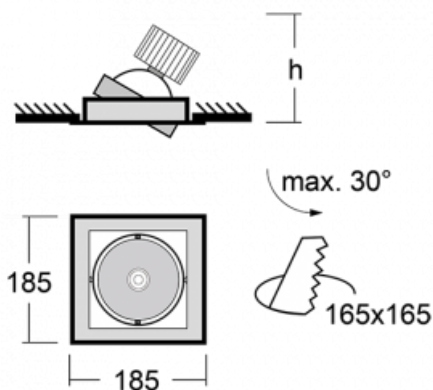

Leuchte

Gatu

21-001S-10GJV/830, B + 00-00155EI

Wenn man einfaches Design zu Grunde nimmt und Funktionalität hinzufügt, entstehen die Leuchten der Gatu-Familie. Sie können die Einbauleuchte mit schwenkbarem Scheinwerfer je nach Bedarf auf das gewünschte Objekt richten. Neben leuchtstarken LEDs mit einer Farbwiedergabe von $R_a > 80$ oder $R_a > 90$ umfasst die Beleuchtung auch eine breite Palette von Leuchtmitteln. Die Technologie RealWhite betont Weiß, StrongColour akzentuiert die gewählte Farbe und Realcolour mit einer extrem hohen Farbwiedergabe von $R_a > 97$ hebt die tatsächliche Farbe des Objekts hervor. Dadurch wirkt das beleuchtete Objekt noch ansprechender, weshalb sich die Gatu-Beleuchtung für Geschäftsräume, Autohäuser und Schaufenster eignet.

Technische Zeichnung

Typ der Montage	Einbauleuchten
Typ der Ausstrahlung	Direkte
Form der Leuchte	Eckige
Farbe der Leuchte	Schwarz
Material	Stahlblech
Lebensdauer	L80/B10 50 000 Stunden
Garantie	60 Monate
Beschreibung der Leuchte	Einbauleuchte
Abmessungen	185 mm × 185 mm × 100 mm
Lichtquelle	LED MODUL
Art der Optik	Reflektor
Lichtstrom	4230 lm ± 10 %
Farbtemperatur	3000 K Warm weiss
Leuchtwirkungsgrad	95 lm/W
MacAdam Lichtquelle	3
Farbwiedergabeindex	80
Abstrahlwinkel	24°
Leistungsaufnahme	44.5 W ± 10 %
Anschluss der Leuchte	Multiwatt EVG
Elektrische Spannung	220-240V
Frequenz	50/60Hz

IP 20