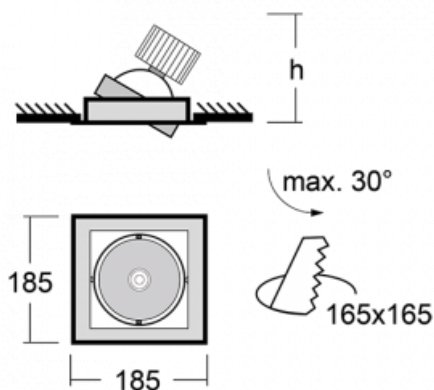

Leuchte

Gatu

21-001S-10GJV/830, B + 00-00153E

Wenn man einfaches Design zu Grunde nimmt und Funktionalität hinzufügt, entstehen die Leuchten der Gatu-Familie. Sie können die Einbauleuchte mit schwenkbarem Scheinwerfer je nach Bedarf auf das gewünschte Objekt richten. Neben leuchtstarken LEDs mit einer Farbwiedergabe von $Ra > 80$ oder $Ra > 90$ umfasst die Beleuchtung auch eine breite Palette von Leuchtmitteln. Die Technologie RealWhite betont Weiß, StrongColour akzentuiert die gewählte Farbe und Realcolour mit einer extrem hohen Farbwiedergabe von $Ra > 97$ hebt die tatsächliche Farbe des Objekts hervor. Dadurch wirkt das beleuchtete Objekt noch ansprechender, weshalb sich die Gatu-Beleuchtung für Geschäftsräume, Autohäuser und Schaufenster eignet.

Technische Zeichnung

Typ der Montage	Einbauleuchten
Typ der Ausstrahlung	Direkte
Form der Leuchte	Eckige
Farbe der Leuchte	Schwarz
Material	Stahlblech
Lebensdauer	L80/B10 50 000 Stunden
Garantie	5 years
Beschreibung der Leuchte	Einbauleuchte
Abmessungen	185 mm × 185 mm × 100 mm
Lichtquelle	LED MODUL
Art der Optik	Reflektor
Lichtstrom*	2640 lm
Farbtemperatur	3000 K Warm weiss
Leuchtwirkungsgrad	108 lm/W
MacAdam Lichtquelle	3
Farbwiedergabeindex	80
Abstrahlwinkel	24°
Leistungsaufnahme*	24.5 W
Anschluss der Leuchte	ON/OFF
Elektrische Spannung	220-240V
Frequenz	50/60Hz

 CE IP 20

*±10 %

Kurve

Zum Herunterladen

Montageanleitung

Fotografie